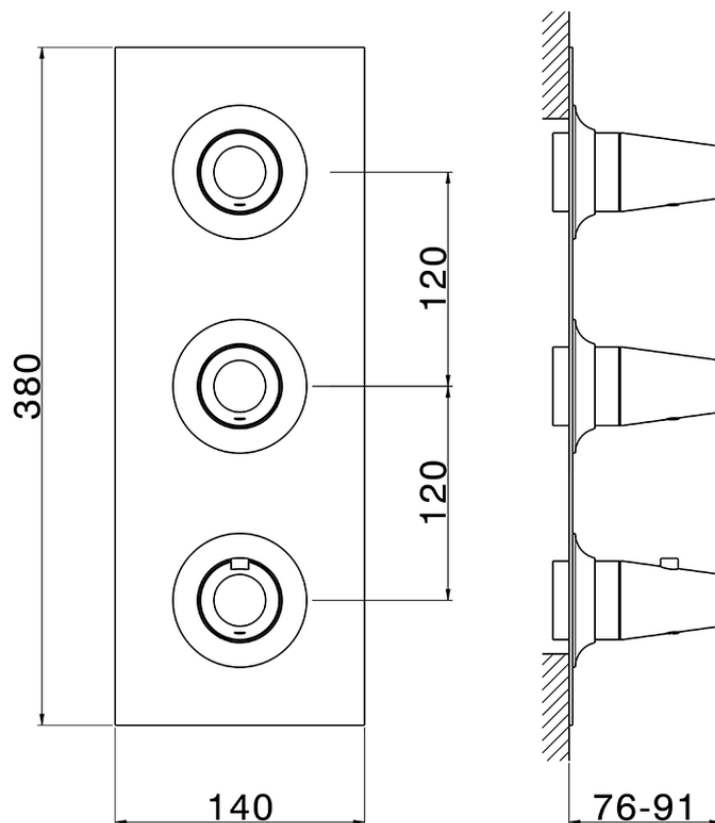

## Parte externa termostático ducha 2 funciones VITA\_VI01V200

VI01V200

<https://es.cisal.it/parte-externa-termostatico-ducha-2-funciones-vita-vi01v200>

ZA01V200

<https://es.cisal.it/parte-empotrada-termostatico-ducha-2-funciones-empotrado-za01v200>