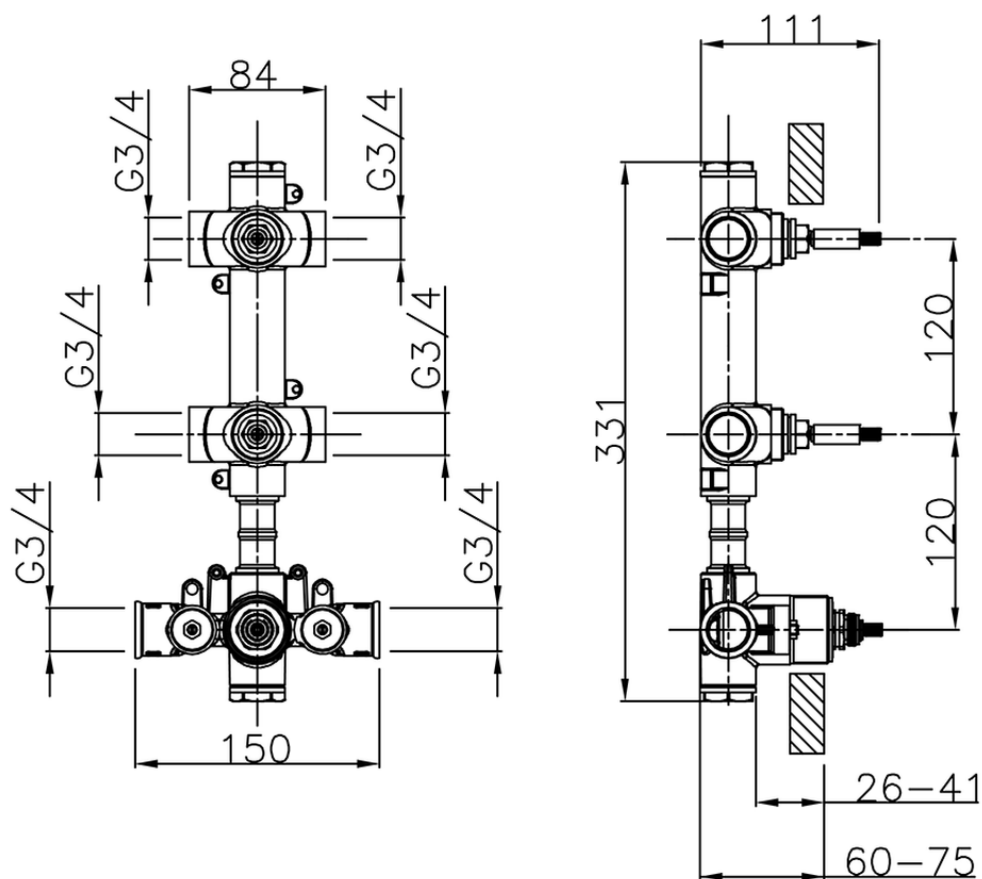

## Parte externa termostático ducha 2 funciones VITA\_VI01V200

VI01V200

<https://es.cisal.it/parte-externa-termostatico-ducha-2-funciones-vita-vi01v200>

ZA01V200

<https://es.cisal.it/parte-empotrada-termostatico-ducha-2-funciones-empotrado-za01v200>