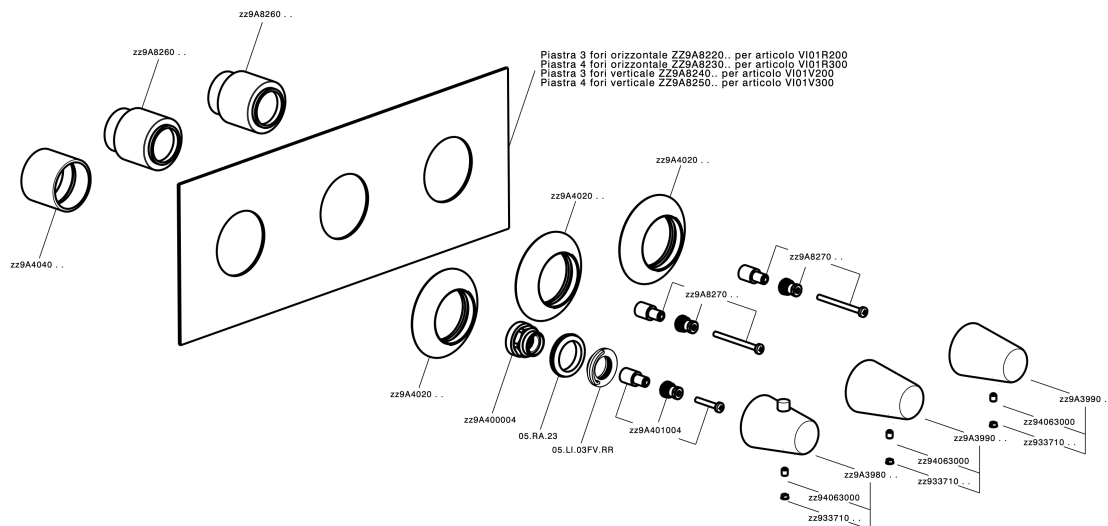

Parte esterna termostático ducha 2 funciones VITA_VI01V200

VI01V200

<https://es.cisal.it/parte-externa-termostatico-ducha-2-funciones-vita-vi01v200>

Parte empotrada termostático ducha 2 funciones EMPOTRADO_ZA01V200

ZA01V200

<https://es.cisal.it/parte-empotrada-termostatico-ducha-2-funciones-empotrado-za01v200>

2024-12-22