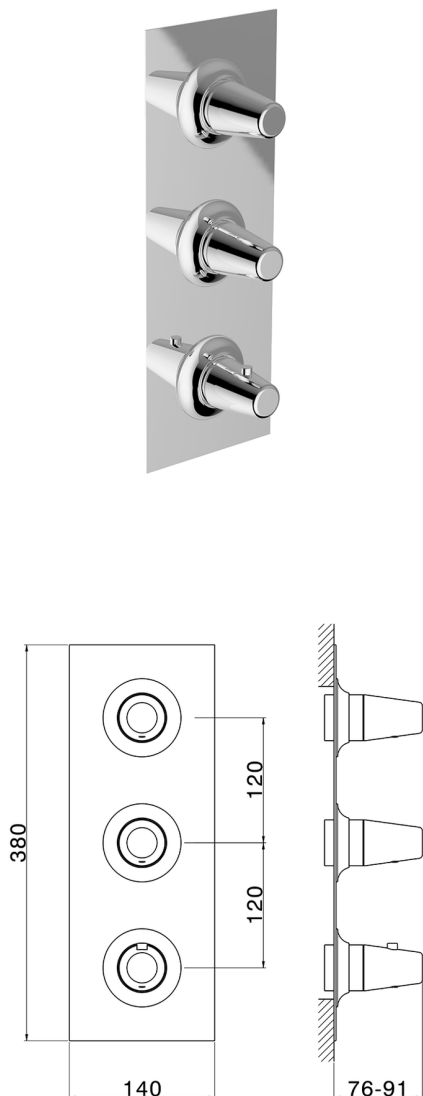

## Parte externa termostático ducha 2 funciones VITA\_VI01V200

MODELO **VI01V200**

Parte externa termostático ducha 2 funciones, para art.ZA01V200

ACABADOS DISPONIBLES

-  **21** 21 Cromo
-  **2Q** 2Q Black Titanium
-  **40** 40 Negro Mate
-  **4Q** 4Q Blanco Mate

CARACTERÍSTICAS

Instalación	<b>Empotrado</b>
Empotrado 1	<b>ZA01V200</b>

## Parte empotrada termostático ducha 2 funciones EMPOTRADO\_ZA01V200

MODELO **ZA01V200**

Parte empotrada termostático ducha 2 funciones

ACABADOS DISPONIBLES

CARACTERÍSTICAS

Recambio Cartucho **23.51A.HF**