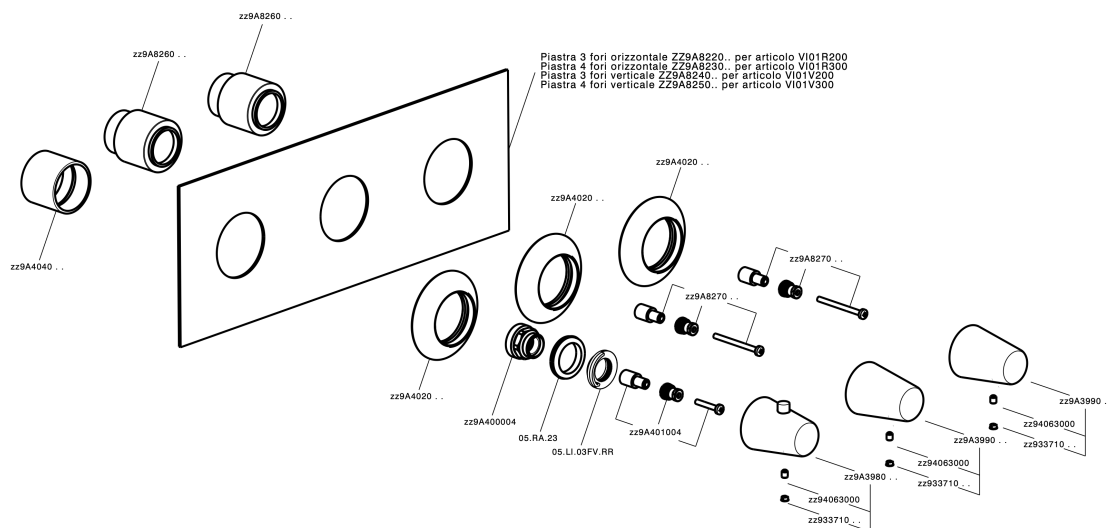

Parte esterna termostático ducha 2 funciones VITA_VI01V200

VI01V200

<https://es.cisal.it/parte-externa-termostatico-ducha-2-funciones-vita-vi01v200>