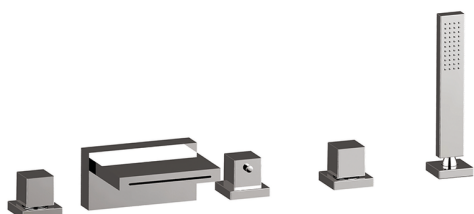

## Borde bañera termostático 5 agujeros WAVE\_WET77010

MODELO **WET77010**

Borde bañera termostático 5 agujeros, desviador 2 salidas, duchita una función minimalista 35x15 mm Latón, flexible extraíble 150 cm

ACABADOS DISPONIBLES

-  **21** 21 Cromo
-  **2F** 2F Niquel Cepillado
-  **2Q** 2Q Black Titanium

CARACTERÍSTICAS

Recambio Cartucho **24.04A.PP**

**Cartucho Termostático Plus P 8X20**