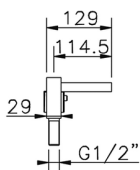

## Borde bañera termostático 5 agujeros WAVE\_WET77010

MODELO **WET77010**

Borde bañera termostático 5 agujeros, desviador 2 salidas, duchita una función minimalista 35x15 mm Latón, flexible extraíble 150 cm

ACABADOS DISPONIBLES

-  **21** 21 Cromo
-  **2F** 2F Niquel Cepillado
-  **2Q** 2Q Black Titanium

CARACTERÍSTICAS

Recambio Cartucho **24.04A.PP**

**Cartucho Termostático Plus P 8X20**