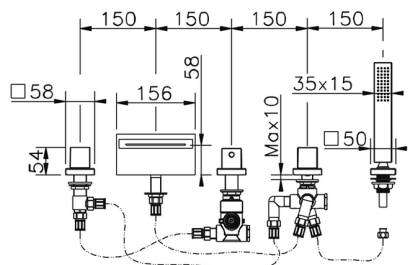

Termostático

El termostático Cisal es tu gestor personal del agua, ayudándote a manejar, controlar y ahorrar agua y energía.

2025-01-15