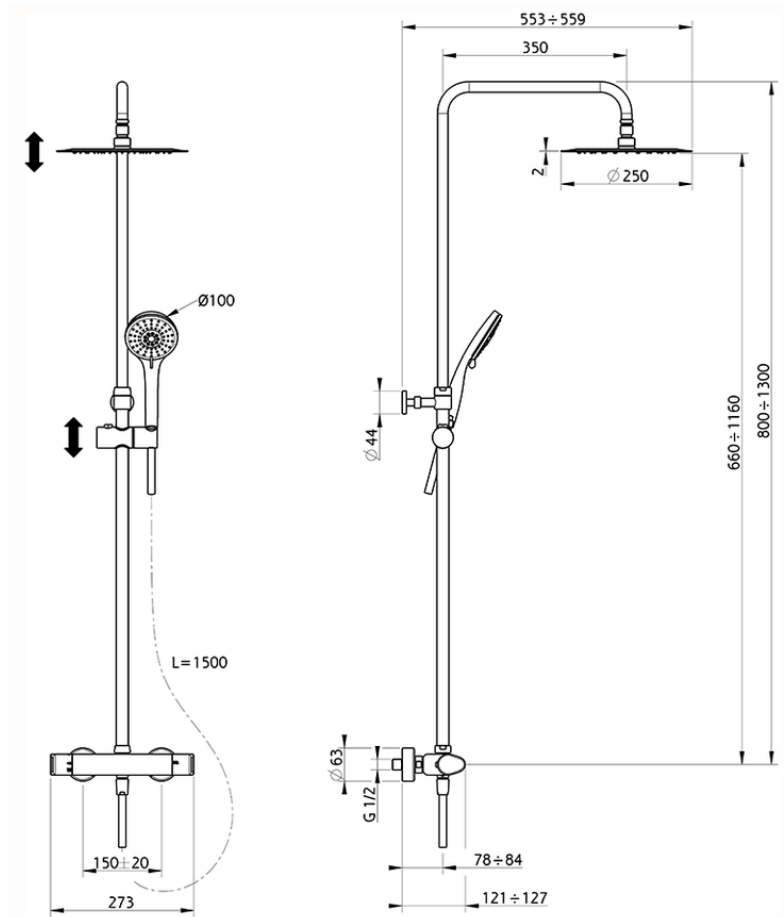

Columna termostática ducha 2 funciones ALMA_A3C82080

A3C82080

<https://es.cisal.it/columna-termostatica-ducha-2-funciones-alma-a3c82080>

2026-05-03