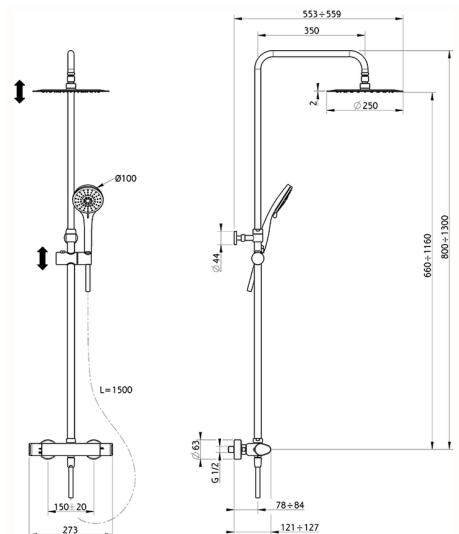

Columna termostática ducha 2 funciones ALMA_A3C82080

MODELO **A3C82080**

Columna termostática ducha 2 funciones, devia stop 2 salidas, columna telescópica, soporte duchita corredizo, duchita 3 funciones Ø 100 mm de ABS, rociador redondo Ø 250 mm de INOX, flexible liso SILVERFLEX 150 cm

ACABADOS DISPONIBLES

21 21 Cromo

CARACTERÍSTICAS

Recambio Cartucho **22.04A.AR - ZZ97279004**

Cartucho Termostático Argo 2 (filtro lungo)

DeviaStop

La tecnología Cisal DeviaStop le permite ajustar el caudal de agua y dirigirla hacia la salida elegida (rociador superior, ducha de mano, etc.).