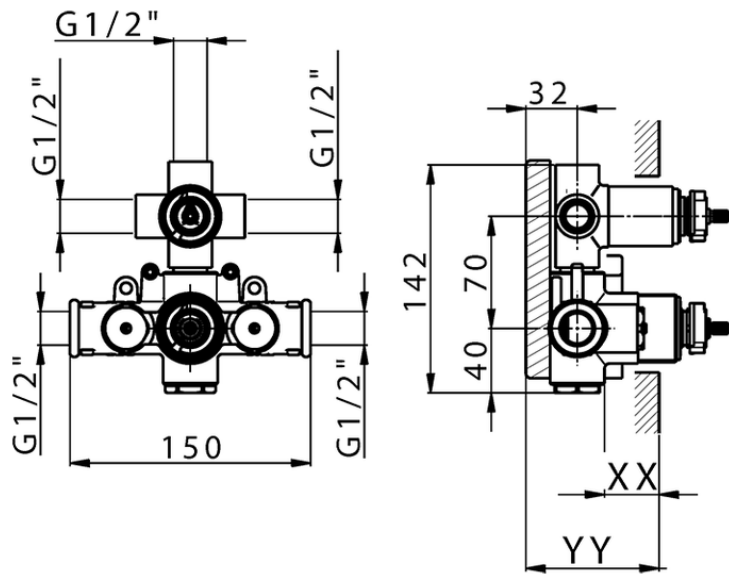

## Parte externa termostático ducha emp. 3 salidas NUANCE X32\_X1018200

X1018200

<https://es.cisal.it/parte-externa-termostatico-ducha-emp-3-salidas-nuance-x32x1018200>

Piastra/Plate/Plaque/Platte/Placa

2-3mm: XX 25-40 YY 76-91

10 mm: XX 16-31 YY 65-80

ZA018201

<https://es.cisal.it/parte-empotrada-termostatico-ducha-3-salidas-empotradoza018201>

2024-09-19