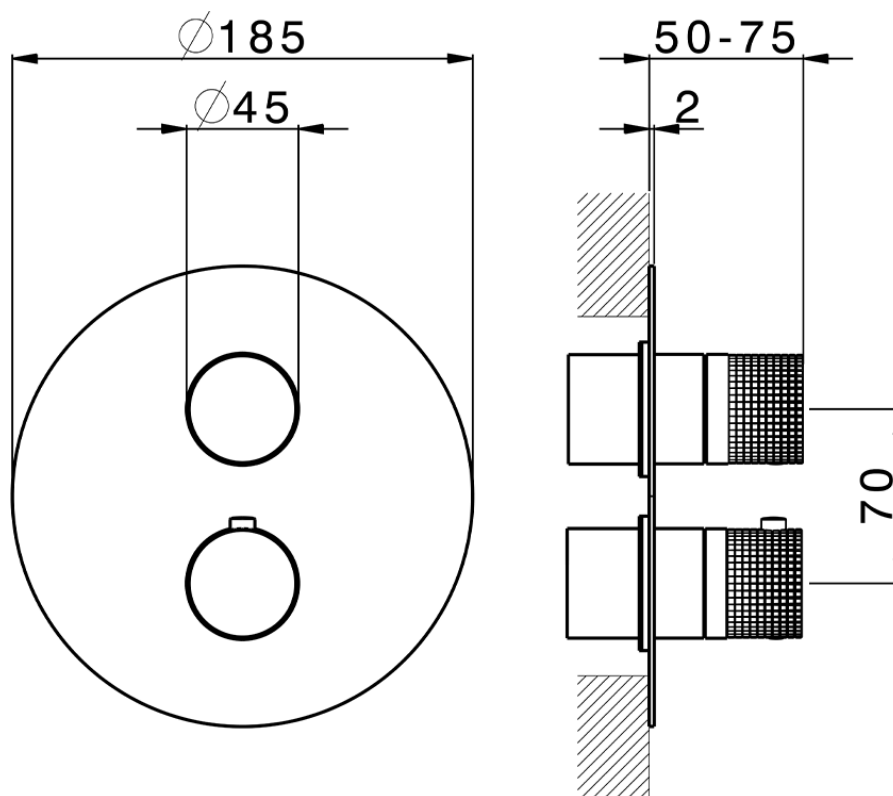

## Parte externa termostático ducha emp. 3 salidas NUANCE X32\_X1018200

X1018200

<https://es.cisal.it/parte-externa-termostatico-ducha-emp-3-salidas-nuance-x32x1018200>

Piastra/Plate/Plaque/Platte/Placa

2-3mm: XX 25-40 YY 76-91

10 mm: XX 16-31 YY 65-80

ZA018201

<https://es.cisal.it/parte-empotrada-termostatico-ducha-3-salidas-empotradoza018201>

2024-09-19