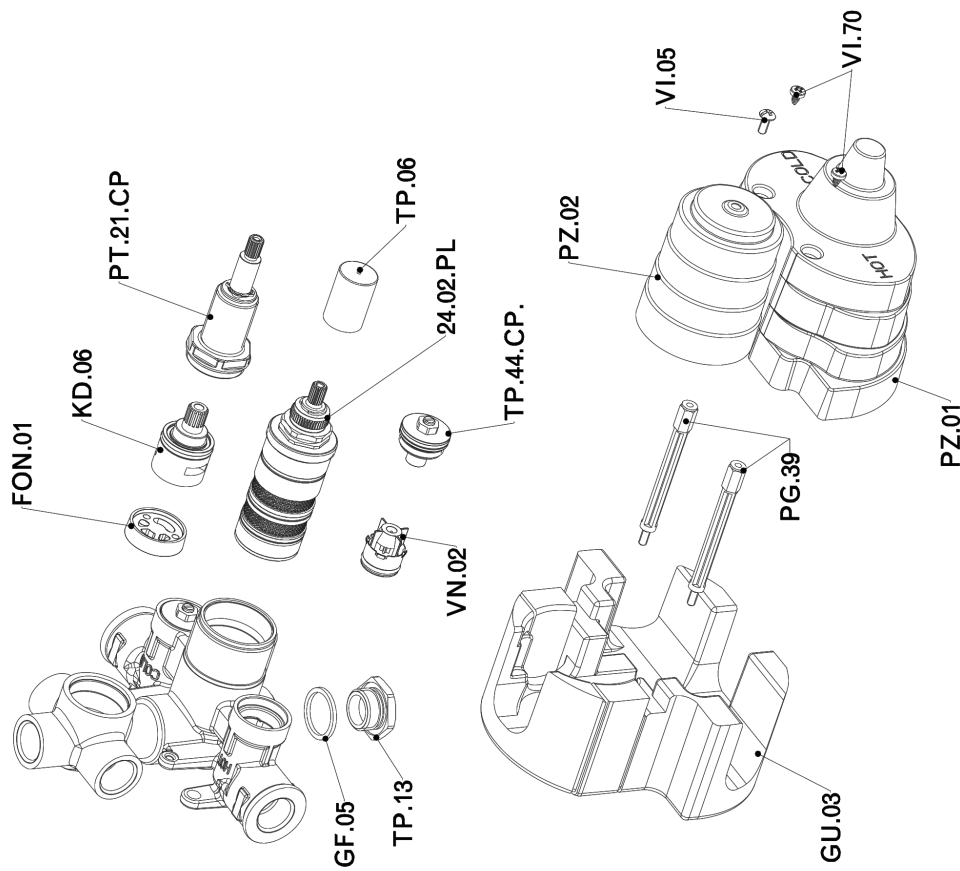

Parte externa termostático ducha emp. 3 salidas NUANCE X32_X1018200

X1018200

<https://es.cisal.it/parte-externa-termostatico-ducha-emp-3-salidas-nuance-x32x1018200>

Parte empotrada termostático ducha 3 salidas EMPOTRADO_ZA018201

ZA018201

<https://es.cisal.it/parte-empotrada-termostatico-ducha-3-salidas-empotradoza018201>

2024-09-19