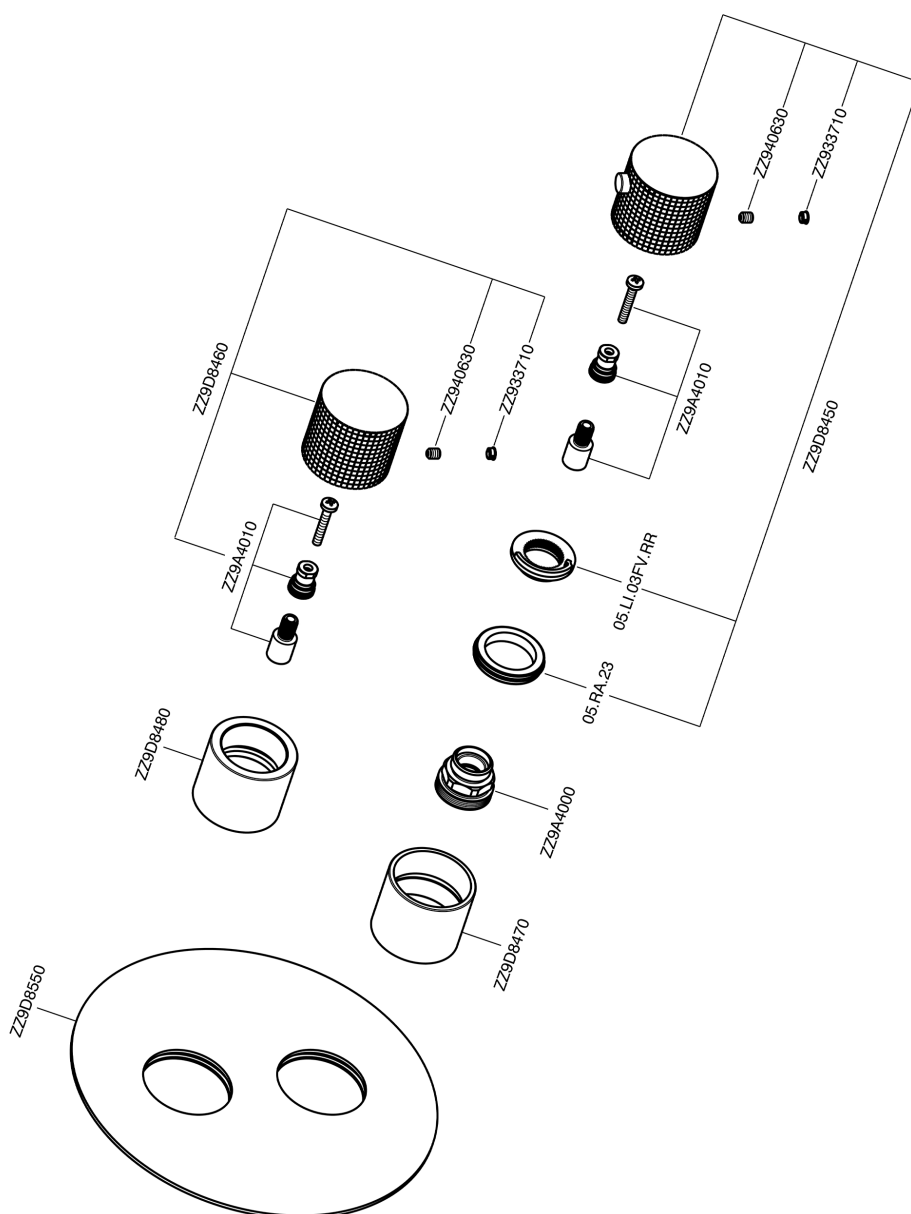

Parte externa termostático ducha emp. 3 salidas NUANCE X32_X1018200

X1018200

<https://es.cisal.it/parte-externa-termostatico-ducha-emp-3-salidas-nuance-x32x1018200>

Parte empotrada termostático ducha 3 salidas EMPOTRADO_ZA018201

ZA018201

<https://es.cisal.it/parte-empotrada-termostatico-ducha-3-salidas-empotradoza018201>

2024-09-19