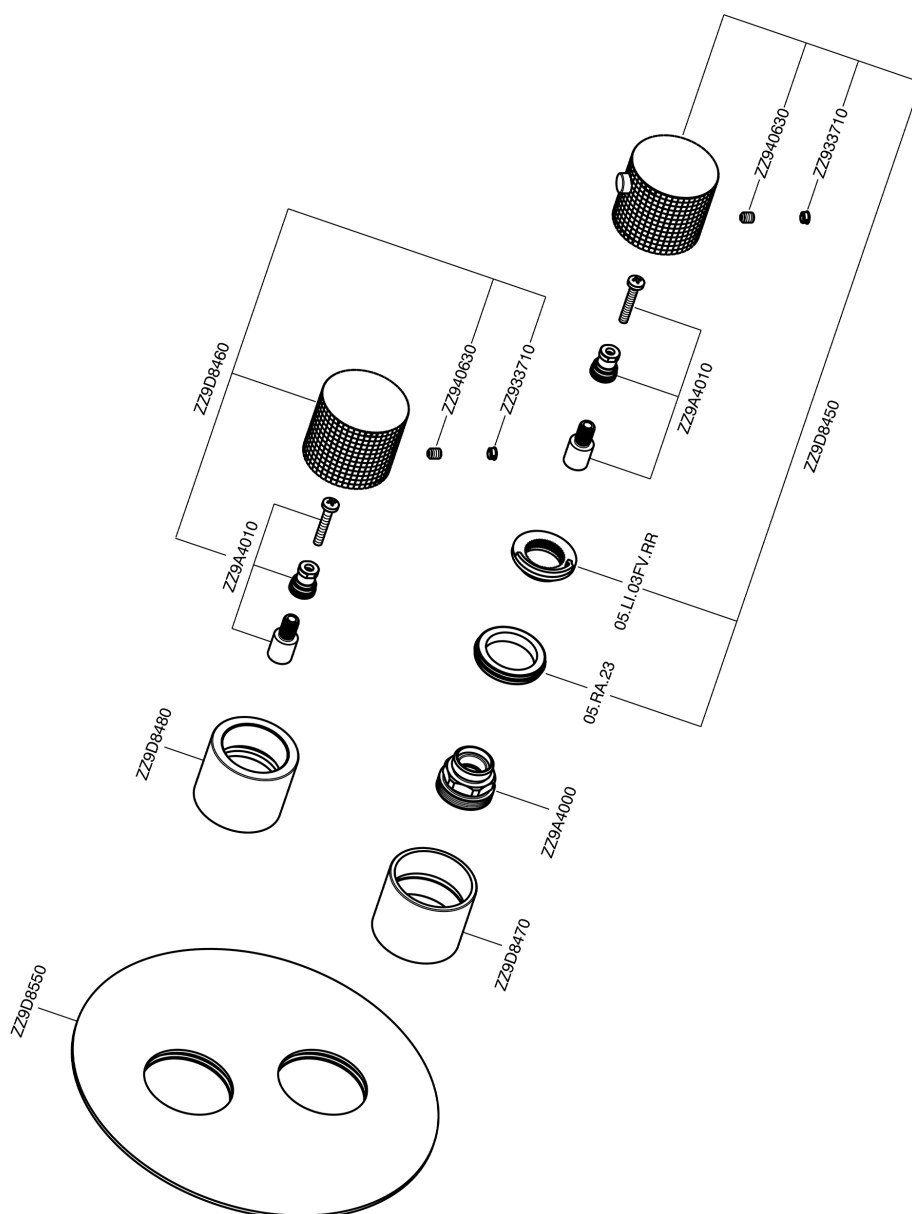

Parte externa termostático ducha emp. 3 salidas NUANCE X32_X1018200

X1018200

<https://es.cisal.it/parte-externa-termostatico-ducha-emp-3-salidas-nuance-x32x1018200>

Parte empotrada termostático ducha 3 salidas EMPOTRADO_ZA018201

ZA018201

<https://es.cisal.it/parte-empotrada-termostatico-ducha-3-salidas-empotradoza018201>

2024-09-19