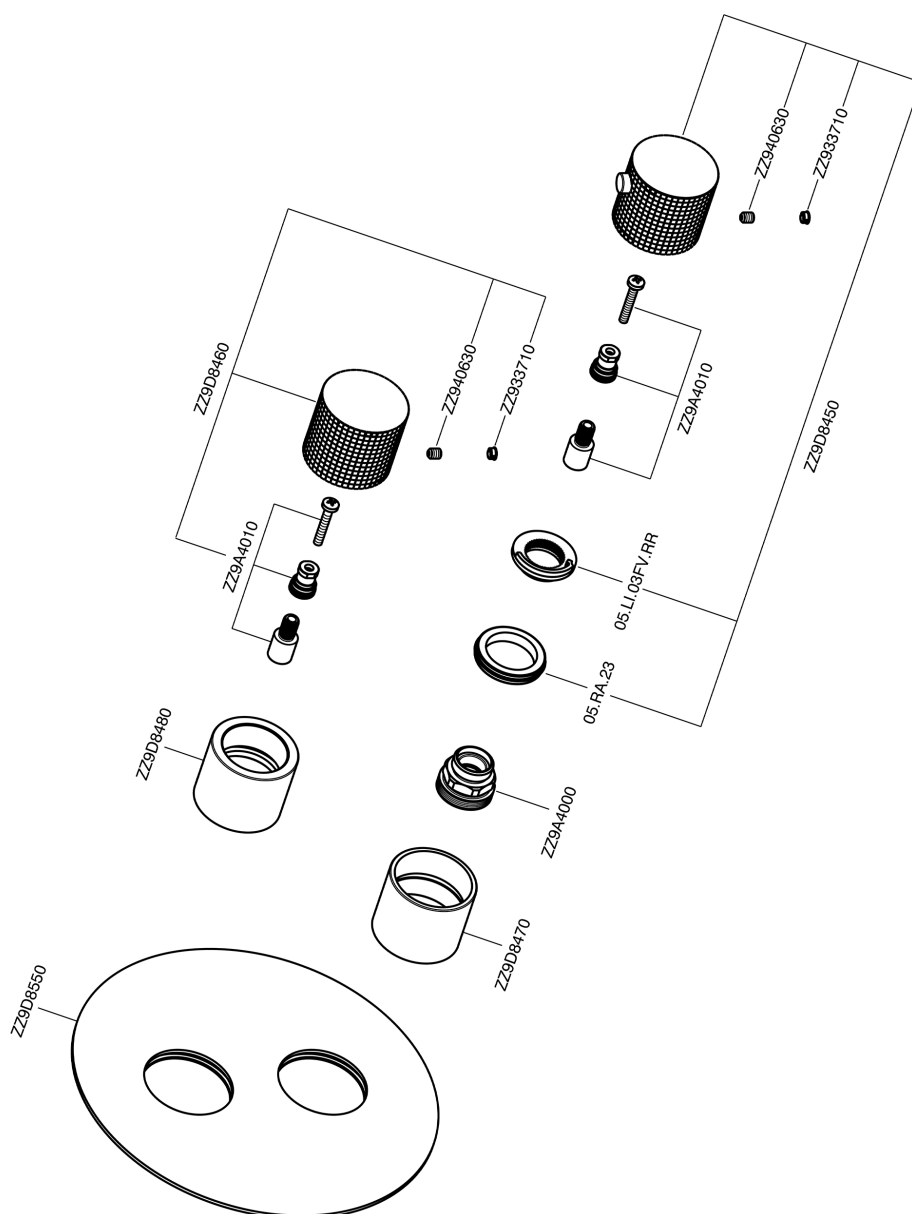

## Parte externa termostático ducha emp. 3 salidas NUANCE X32\_X1018200

X1018200

<https://es.cisal.it/parte-externa-termostatico-ducha-emp-3-salidas-nuance-x32x1018200>

## Parte empotrada termostático ducha 3 salidas EMPOTRADO\_ZA018201

ZA018201

<https://es.cisal.it/parte-empotrada-termostatico-ducha-3-salidas-empotradoza018201>

2024-09-19