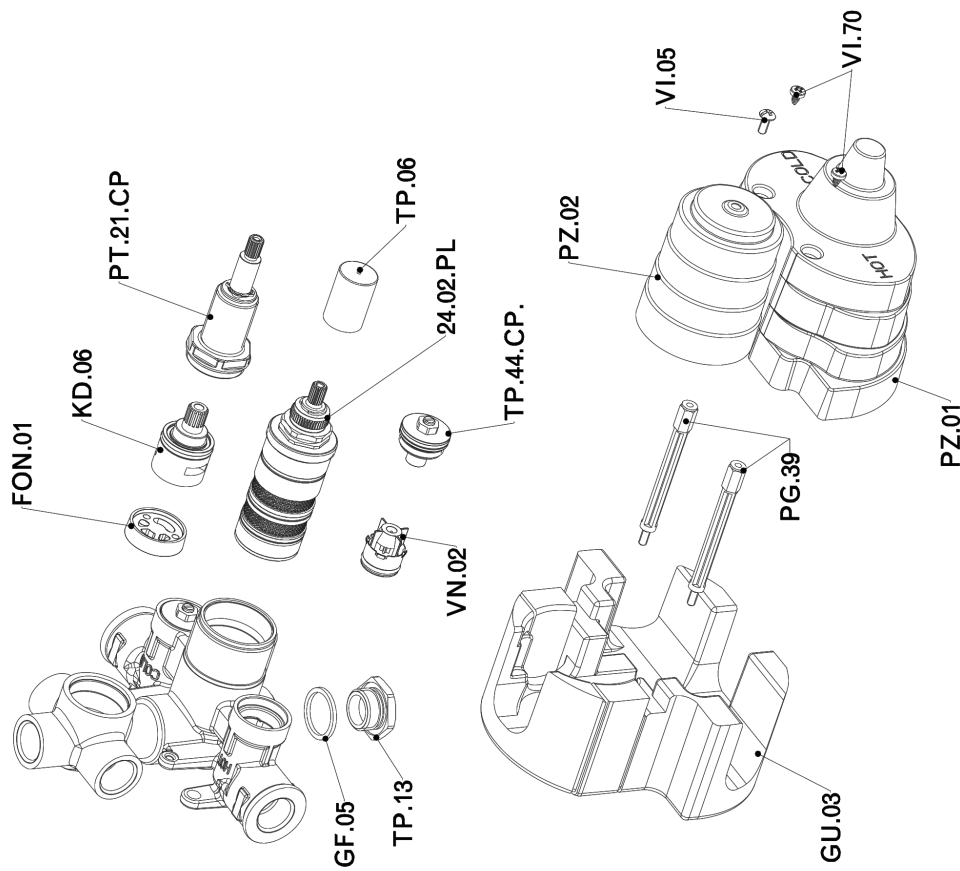

## Parte externa termostático ducha emp. 3 salidas NUANCE X32\_X1018200

X1018200

<https://es.cisal.it/parte-externa-termostatico-ducha-emp-3-salidas-nuance-x32x1018200>

## Parte empotrada termostático ducha 3 salidas EMPOTRADO\_ZA018201

ZA018201

<https://es.cisal.it/parte-empotrada-termostatico-ducha-3-salidas-empotradoza018201>

2024-09-19