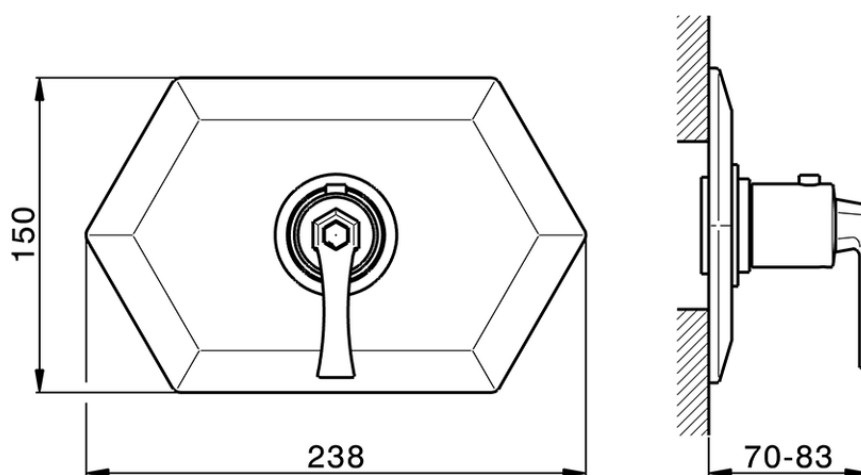

Parte externa termostático ducha empotrada CHERIE_CF007200

CF007200

<https://es.cisal.it/parte-externa-termostatico-ducha-empotrada-cherie-cf007200>

Piastra/Plate/Plaque/Platte/Placa

2-3mm: XX 25-40 YY 76-91

10mm: XX 16-31 YY 65-80

ZA007220

<https://es.cisal.it/parte-empotrada-termostatico-3-4-empotrado-za007220>

2025-01-15