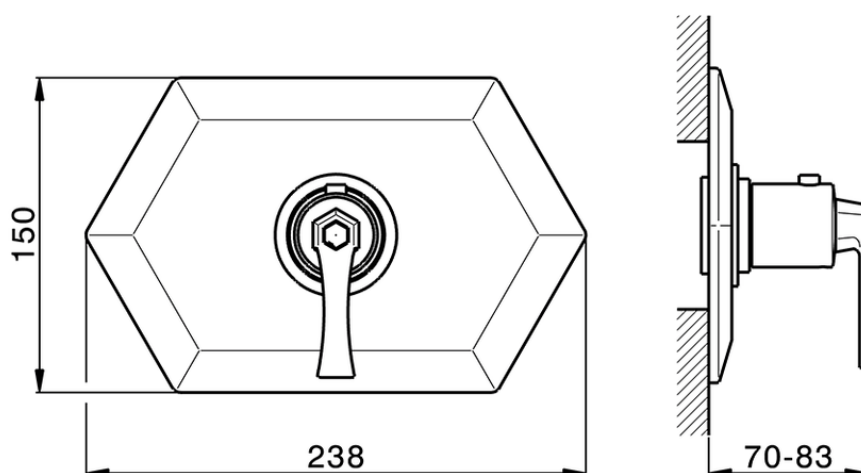

Parte externa termostático ducha empotrada CHERIE_CF007200

CF007200

<https://es.cisal.it/parte-externa-termostatico-ducha-empotrada-cherie-cf007200>

Piastra/Plate/Plaque/Platte/Placa

2-3mm: XX 25-40 YY 76-91

10mm: XX 16-31 YY 65-80

ZA007220

<https://es.cisal.it/parte-empotrada-termostatico-3-4-empotrado-za007220>

2025-01-15