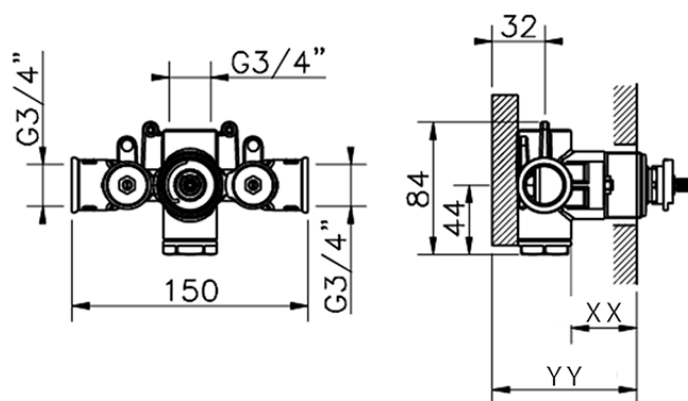

Parte externa termostático ducha empotrada CHERIE_CF007200

CF007200

<https://es.cisal.it/parte-externa-termostatico-ducha-empotrada-cherie-cf007200>

Piastra/Plate/Plaque/Platte/Placa

2-3mm: XX 25-40 YY 76-91

10mm: XX 16-31 YY 65-80

ZA007220

<https://es.cisal.it/parte-empotrada-termostatico-3-4-empotrado-za007220>

2025-01-15