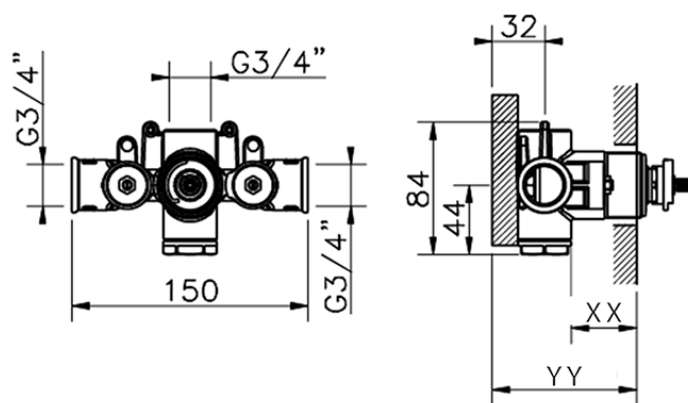

Parte externa termostático ducha empotrada CHERIE_CF007200

CF007200

<https://es.cisal.it/parte-externa-termostatico-ducha-empotrada-cherie-cf007200>

Piastra/Plate/Plaque/Platte/Placa

2-3mm: XX 25-40 YY 76-91

10mm: XX 16-31 YY 65-80

ZA007220

<https://es.cisal.it/parte-empotrada-termostatico-3-4-empotrado-za007220>

2025-01-15