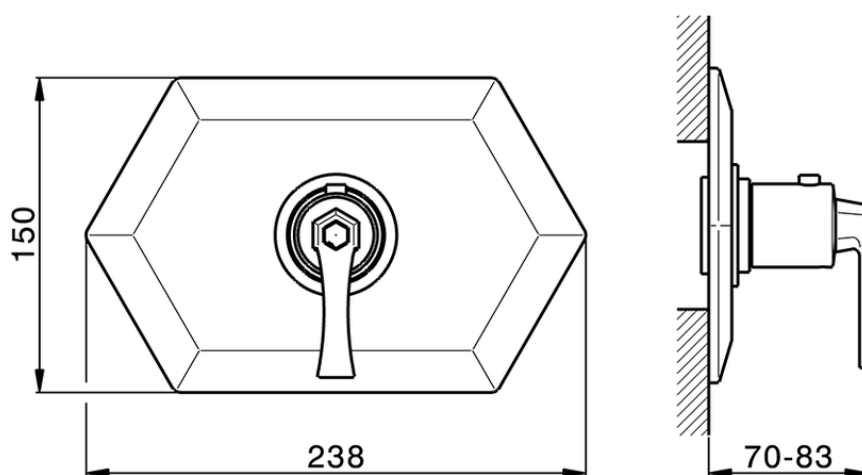

Parte externa termostático ducha empotrada CHERIE_CF007200

CF007200

<https://es.cisal.it/parte-externa-termostatico-ducha-empotrada-cherie-cf007200>

Piastra/Plate/Plaque/Platte/Placa

2-3mm: XX 25-40 YY 76-91

10mm: XX 16-31 YY 65-80

ZA007220

<https://es.cisal.it/parte-empotrada-termostatico-3-4-empotrado-za007220>

2025-01-15