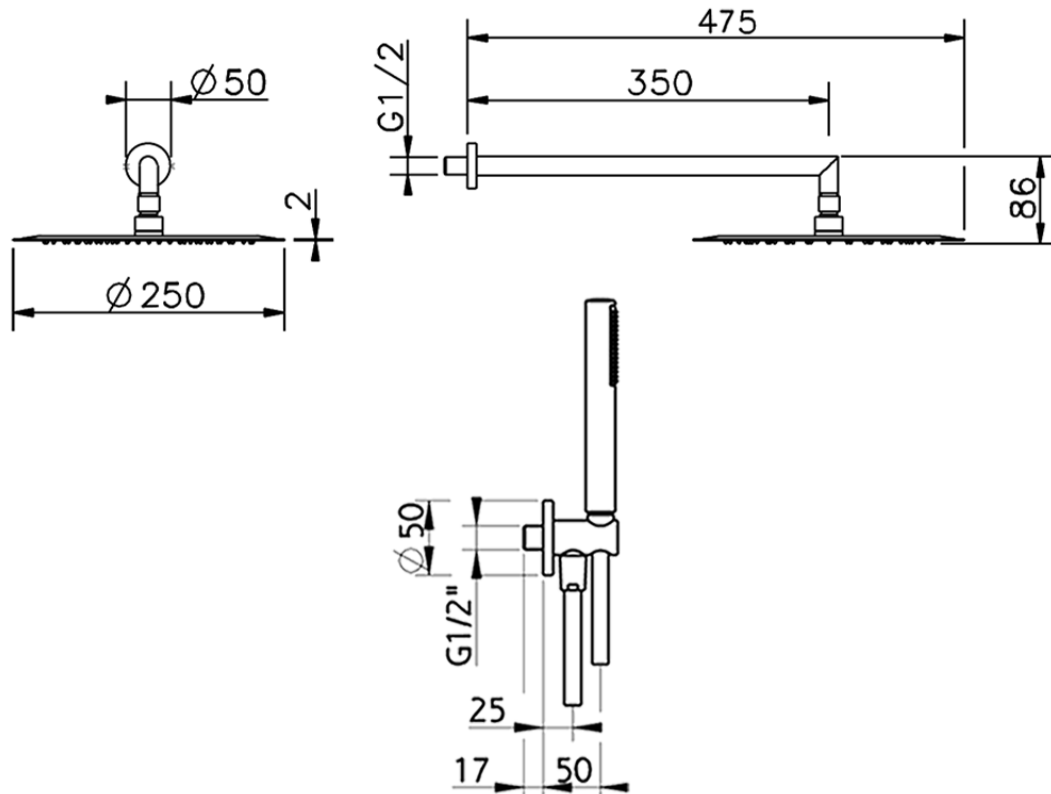

Kit brazo ducha con toma de agua SHOWER_DS0K0020

DS0K0020

<https://es.cisal.it/kit-brazo-ducha-con-toma-de-agua-shower-ds0k0020>

2025-01-15