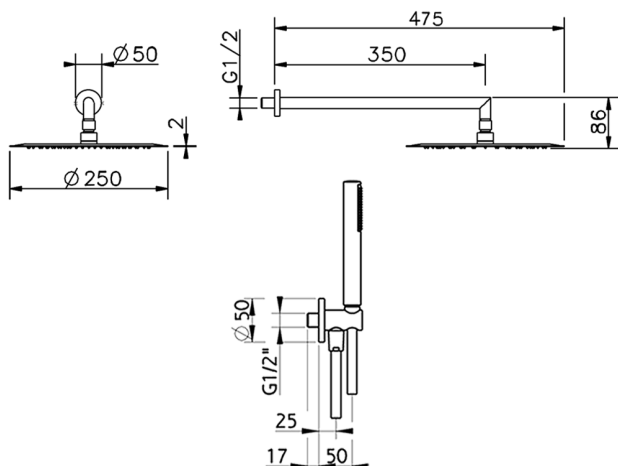

ACABADOS DISPONIBLES

21 21 Cromo

CARACTERÍSTICAS