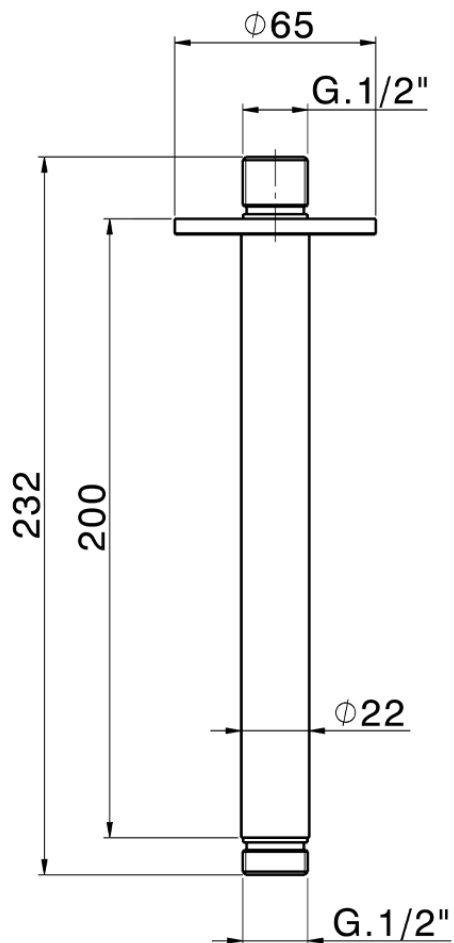

Brazo ducha de techo Xion XION_DS013561

DS013561

<https://es.cisal.it/brazo-ducha-de-techo-xion-xion-ds013561>

2025-01-15