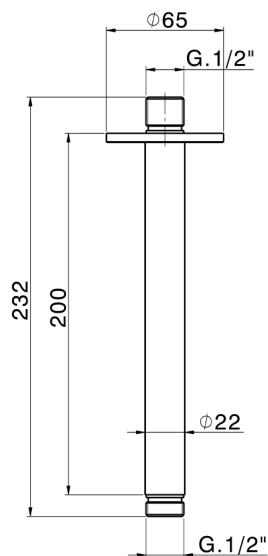

Brazo ducha de techo Xion XION_DS013561

MODELO **DS013561**

Brazo ducha de techo Xion, L.200 mm, Inox AISI 316L

ACABADOS DISPONIBLES

D1 D1 Inox Cepillado

CARACTERÍSTICAS

2025-01-15