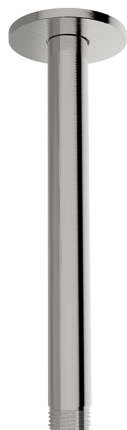

Brazo ducha de techo Xion XION_DS013561

MODELO **DS013561**

Brazo ducha de techo Xion, L.200 mm, Inox AISI 316L

ACABADOS DISPONIBLES

D1 D1 Inox Cepillado

CARACTERÍSTICAS

2025-01-15