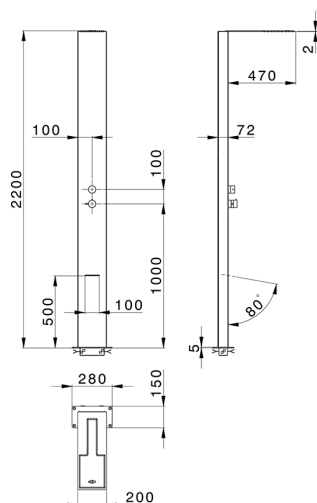

Columna ducha monomando WELLNESS_ZS005020

MODELO **ZS005020**

Columna ducha monomando, desviador 2 salidas, para exterior/interior de suelo, rociador rectangular 200x470x2 mm de Inox, con válvula de seguridad patentada, funciones lluvia, cascada, Inox AISI 316L

ACABADOS DISPONIBLES

D1 D1 Inox Cepillado

CARACTERÍSTICAS

Recambio Cartucho **ZZ99751000**

Cartucho Monomando 35 mm

2024-12-04