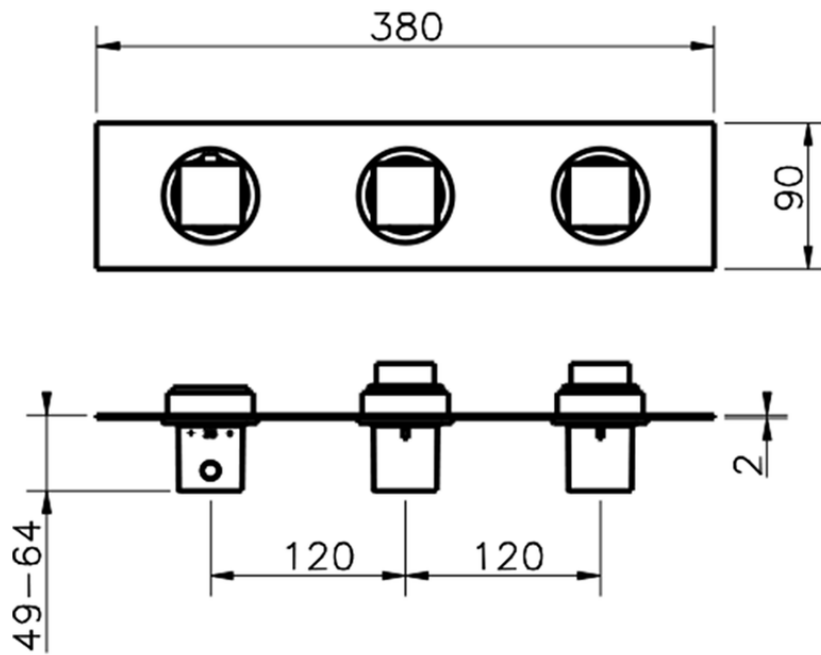

## Parte externa termostático ducha 2 funciones WAVE\_WE01R200

WE01R200

<https://es.cisal.it/parte-externa-termostatico-ducha-2-funciones-wave-we01r200>

ZA01R200

<https://es.cisal.it/parte-empotrada-termostatico-ducha-2-funciones-empotrado-za01r200>