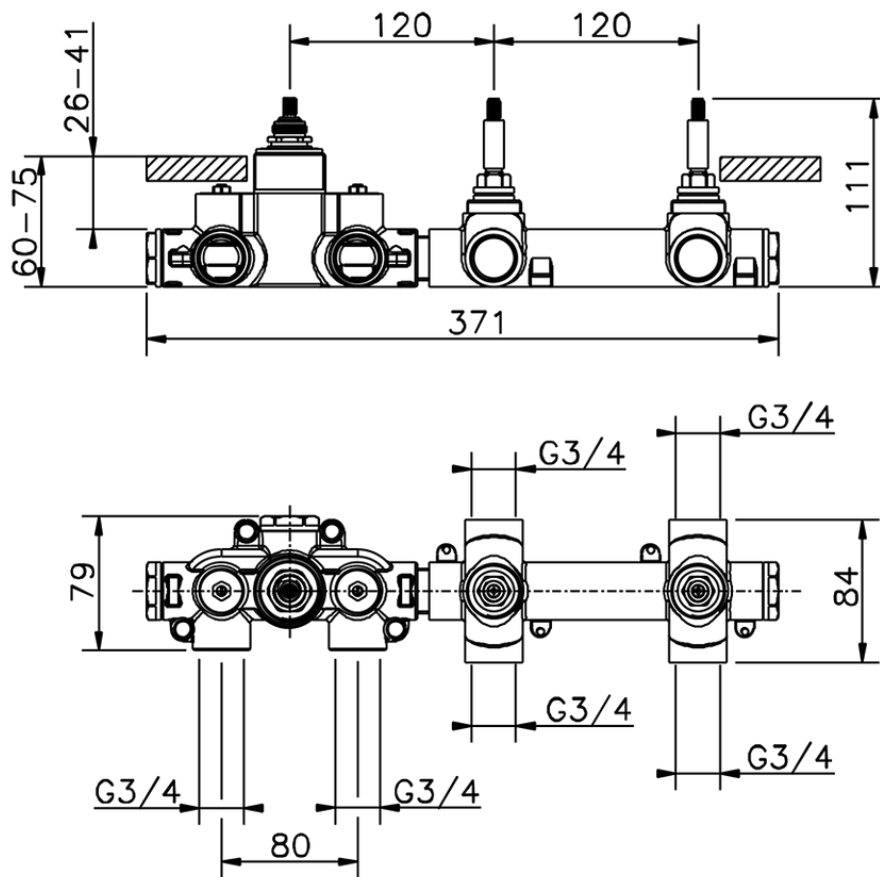

## Parte externa termostático ducha 2 funciones WAVE\_WE01R200

WE01R200

<https://es.cisal.it/parte-externa-termostatico-ducha-2-funciones-wave-we01r200>

ZA01R200

<https://es.cisal.it/parte-empotrada-termostatico-ducha-2-funciones-empotrado-za01r200>