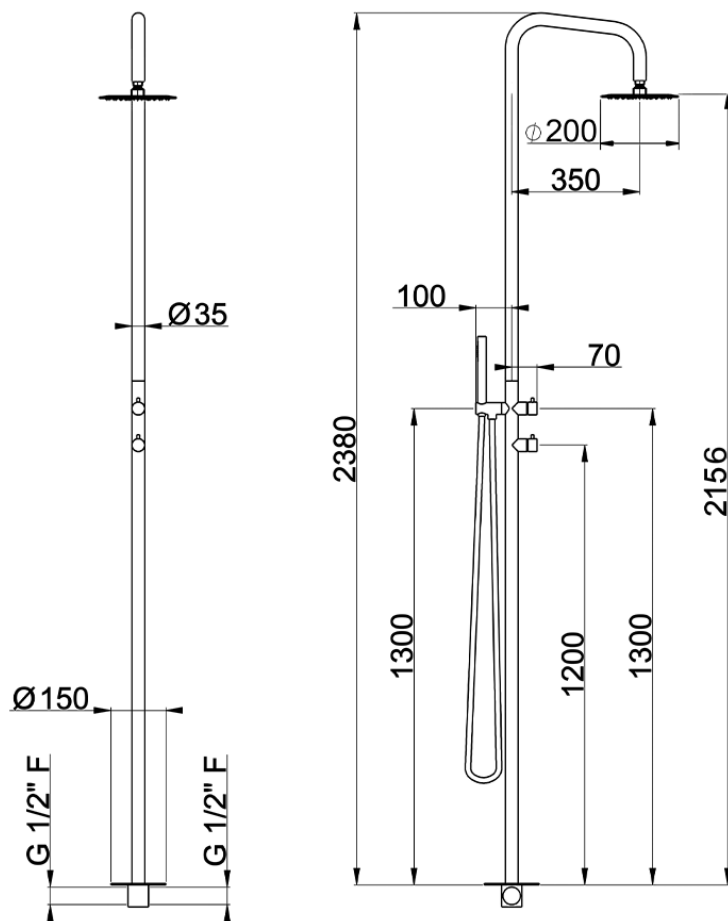

Columna de ducha progresiva WELLNESS_XI005110

XI005110

<https://es.cisal.it/columna-de-ducha-progresiva-wellness-xi005110>

2026-05-01