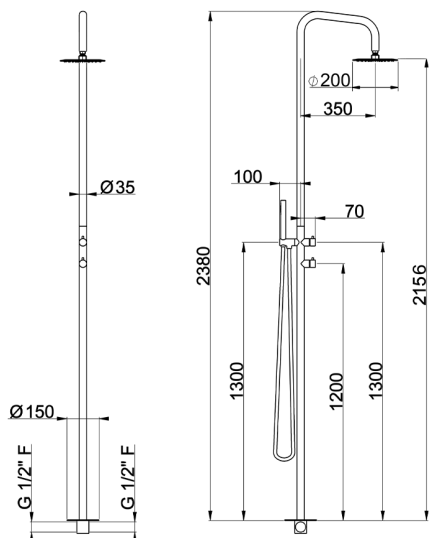

Columna de ducha progresiva WELLNESS_XI005110

MODELO **XI005110**

Columna de ducha progresiva, desviador 2 salidas, para exterior/interior de suelo, rociador redondo D.200 mm INOX, duchita una función minimal Ø 26 mm de INOX, INOX AISI 316L

ACABADOS DISPONIBLES

D1 D1 Inox Cepillado

CARACTERÍSTICAS

Recambio Cartucho **ZZ9E521000 - ZZ9E523000**

Cartucho Monomando Progresivo 25 mm

2026-05-01