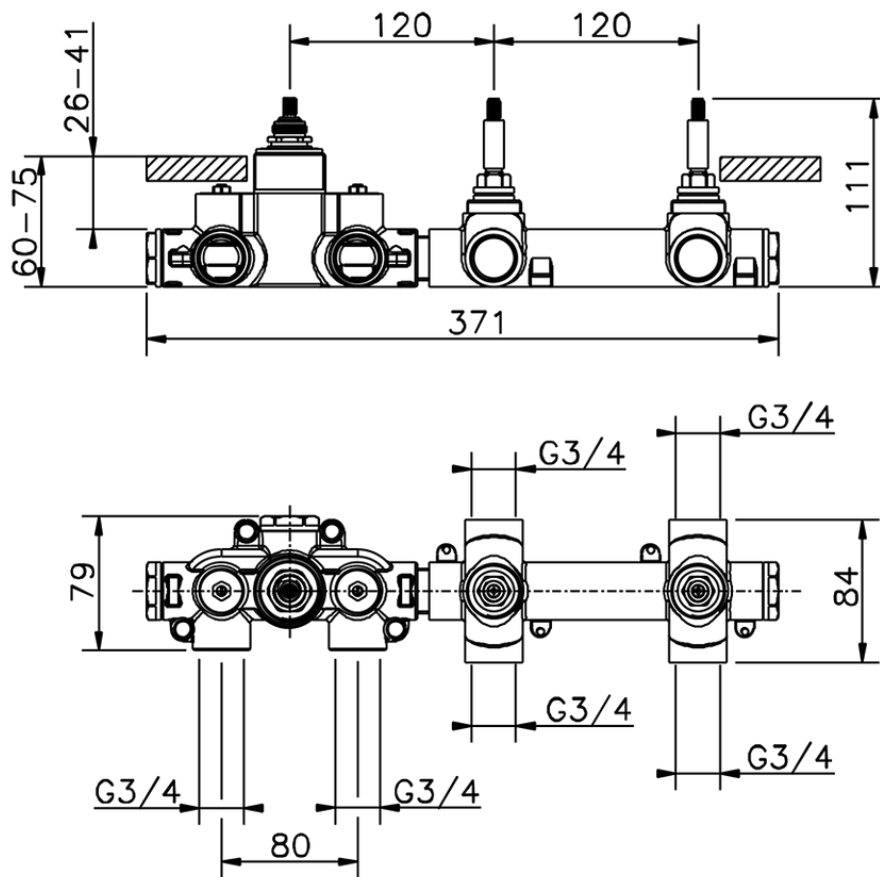

**Parte externa termostático ducha 2 funciones WELLNESS\_RA01R200**

RA01R200

<https://es.cisal.it/parte-externa-termostatico-ducha-2-funciones-wellness-ra01r200>

ZA01R200

<https://es.cisal.it/parte-empotrada-termostatico-ducha-2-funciones-empotrado-za01r200>