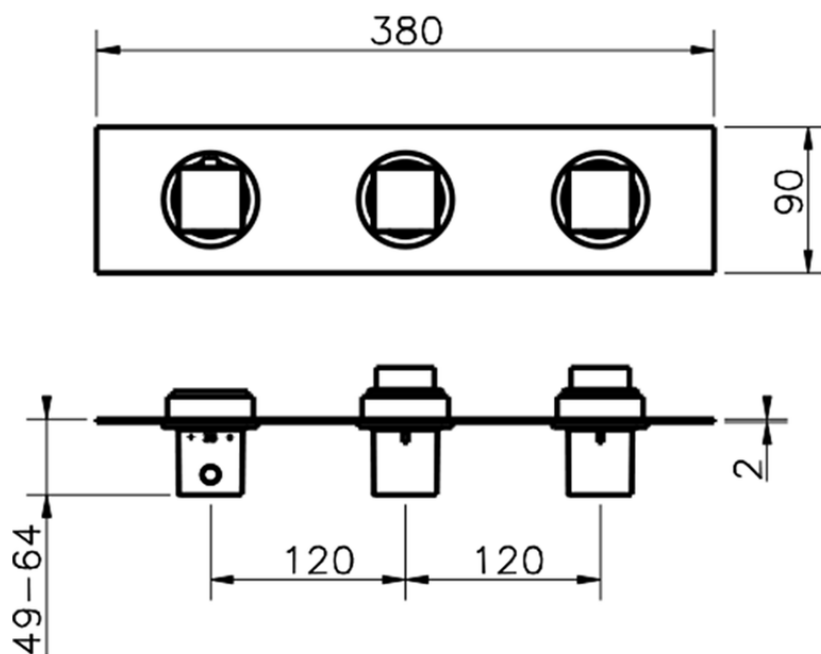

**Parte externa termostático ducha 2 funciones WELLNESS\_RA01R200**

RA01R200

<https://es.cisal.it/parte-externa-termostatico-ducha-2-funciones-wellness-ra01r200>

ZA01R200

<https://es.cisal.it/parte-empotrada-termostatico-ducha-2-funciones-empotrado-za01r200>