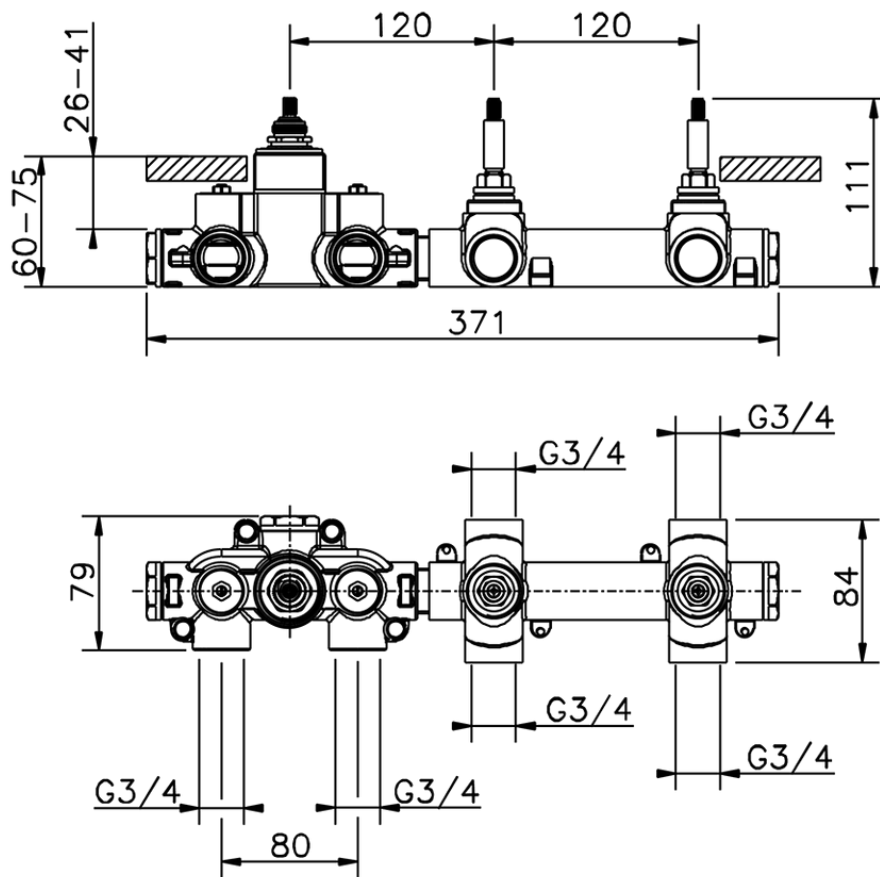

Parte externa termostático ducha 2 funciones WELLNESS_RA01R200

RA01R200

<https://es.cisal.it/parte-externa-termostatico-ducha-2-funciones-wellness-ra01r200>

ZA01R200

<https://es.cisal.it/parte-empotrada-termostatico-ducha-2-funciones-empotrado-za01r200>