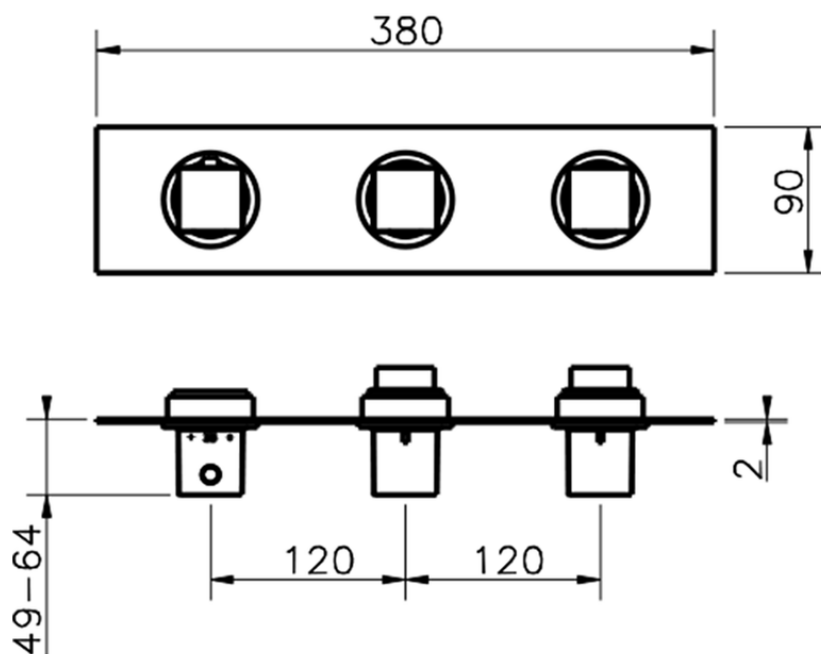

Parte externa termostático ducha 2 funciones WELLNESS_RA01R200

RA01R200

<https://es.cisal.it/parte-externa-termostatico-ducha-2-funciones-wellness-ra01r200>

ZA01R200

<https://es.cisal.it/parte-empotrada-termostatico-ducha-2-funciones-empotrado-za01r200>