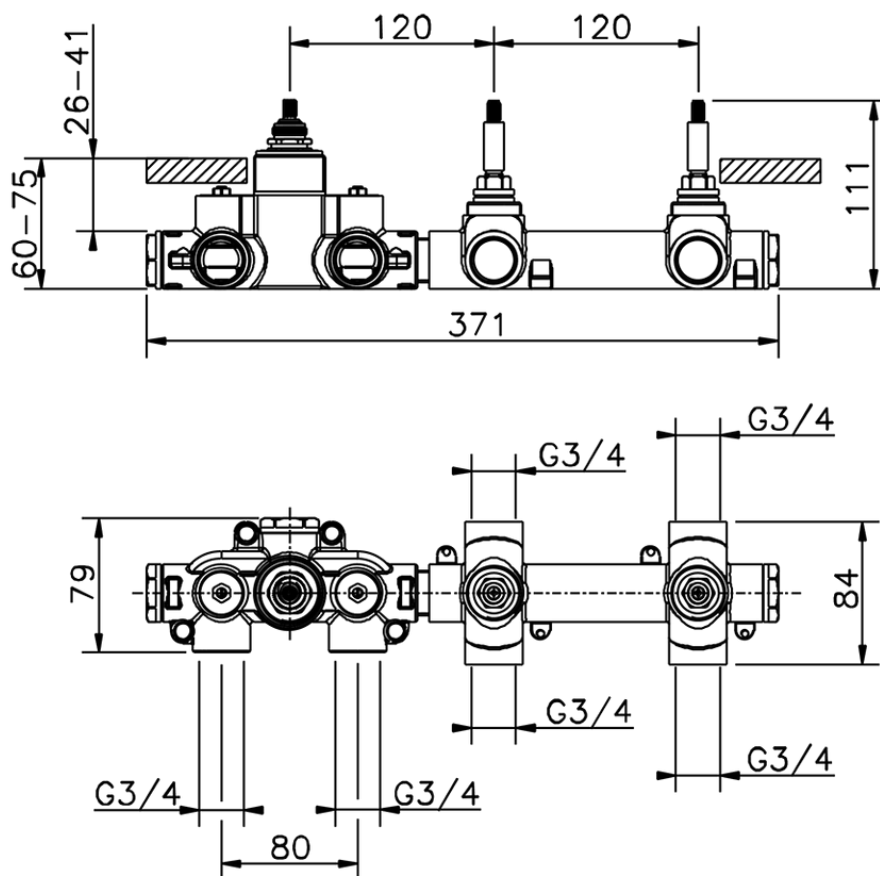

## Parte externa termostático ducha 2 funciones WELLNESS\_RA01R200

RA01R200

<https://es.cisal.it/parte-externa-termostatico-ducha-2-funciones-wellness-ra01r200>

ZA01R200

<https://es.cisal.it/parte-empotrada-termostatico-ducha-2-funciones-empotrado-za01r200>