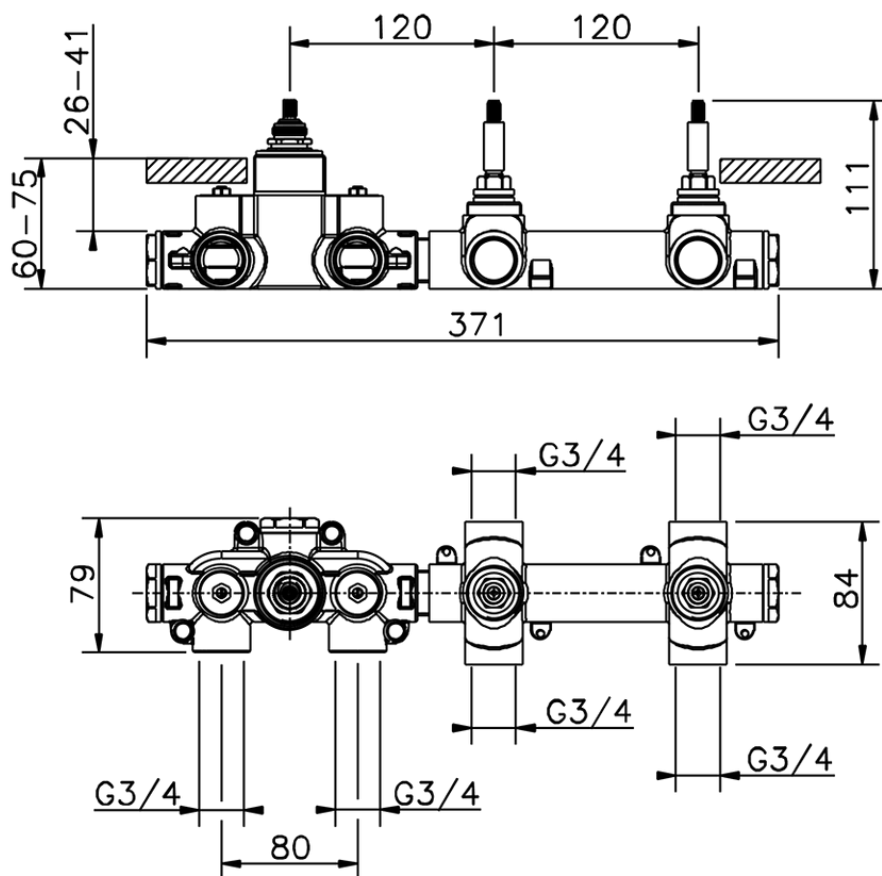

Parte externa termostático ducha 2 funciones WELLNESS_RA01R200

RA01R200

<https://es.cisal.it/parte-externa-termostatico-ducha-2-funciones-wellness-ra01r200>

ZA01R200

<https://es.cisal.it/parte-empotrada-termostatico-ducha-2-funciones-empotrado-za01r200>