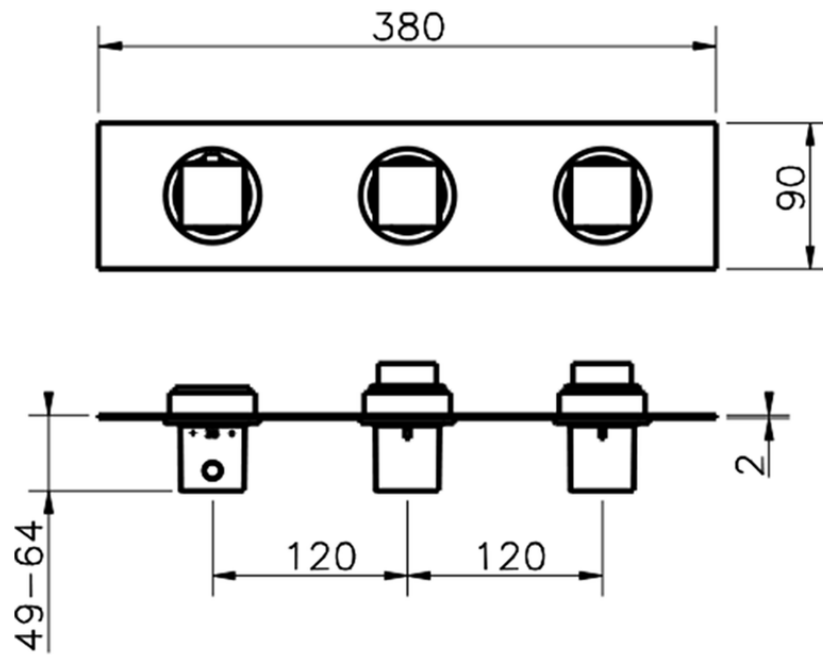

Parte externa termostático ducha 2 funciones WELLNESS_RA01R200

RA01R200

<https://es.cisal.it/parte-externa-termostatico-ducha-2-funciones-wellness-ra01r200>

ZA01R200

<https://es.cisal.it/parte-empotrada-termostatico-ducha-2-funciones-empotrado-za01r200>