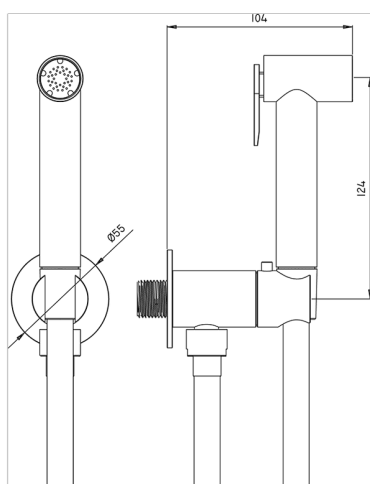

Kit ducha higiénica para bidé DUCHAS HIGIÉNICAS_CY007925

MODELO **CY007925**

Kit ducha higiénica para bidé, soporte mural redondo, apertura mono agua, Ducha higiénica de Latón, flexible PVC 120 cm

ACABADOS DISPONIBLES

21 21 Cromo

CARACTERÍSTICAS

Ducha higiénica

Duchita higiénica

Ducha higiénica, para el cuidado de la higiene personal.

2026-06-14