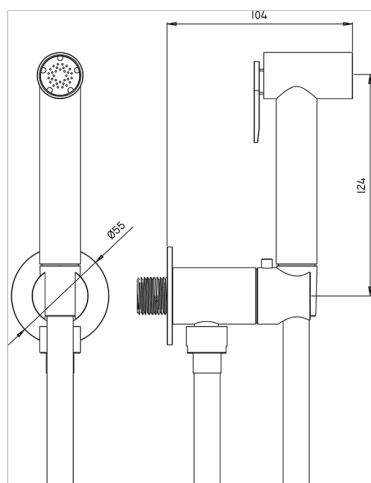

Kit ducha higiénica para bidé DUCHAS HIGIÉNICAS_CY007925

MODELO **CY007925**

Kit ducha higiénica para bidé, soporte mural redondo, apertura mono agua, Ducha higiénica de Latón, flexible PVC 120 cm

ACABADOS DISPONIBLES

21 21 Cromo

CARACTERÍSTICAS

Ducha higiénica

Duchita higiénica

Ducha higiénica, para el cuidado de la higiene personal.

2026-04-29