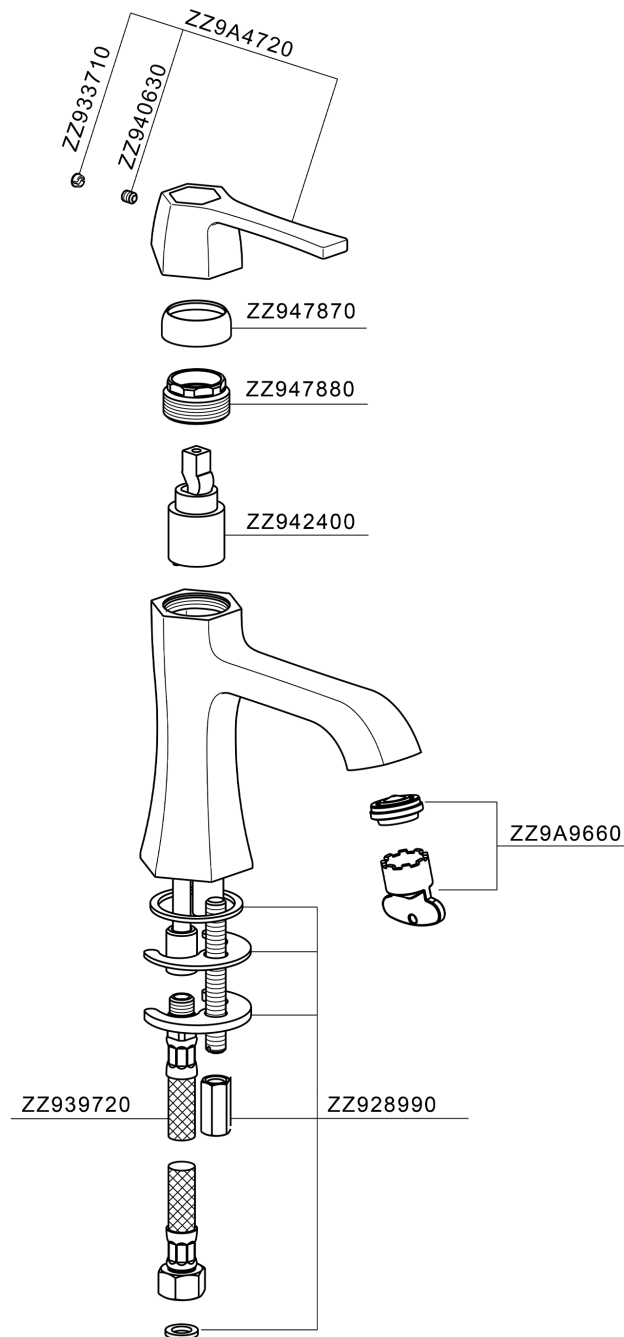

Lavabo monomando CHERIE_CH000544

CH000544

<https://es.cisal.it/lavabo-monomando-cherie-ch000544>

2025-01-15