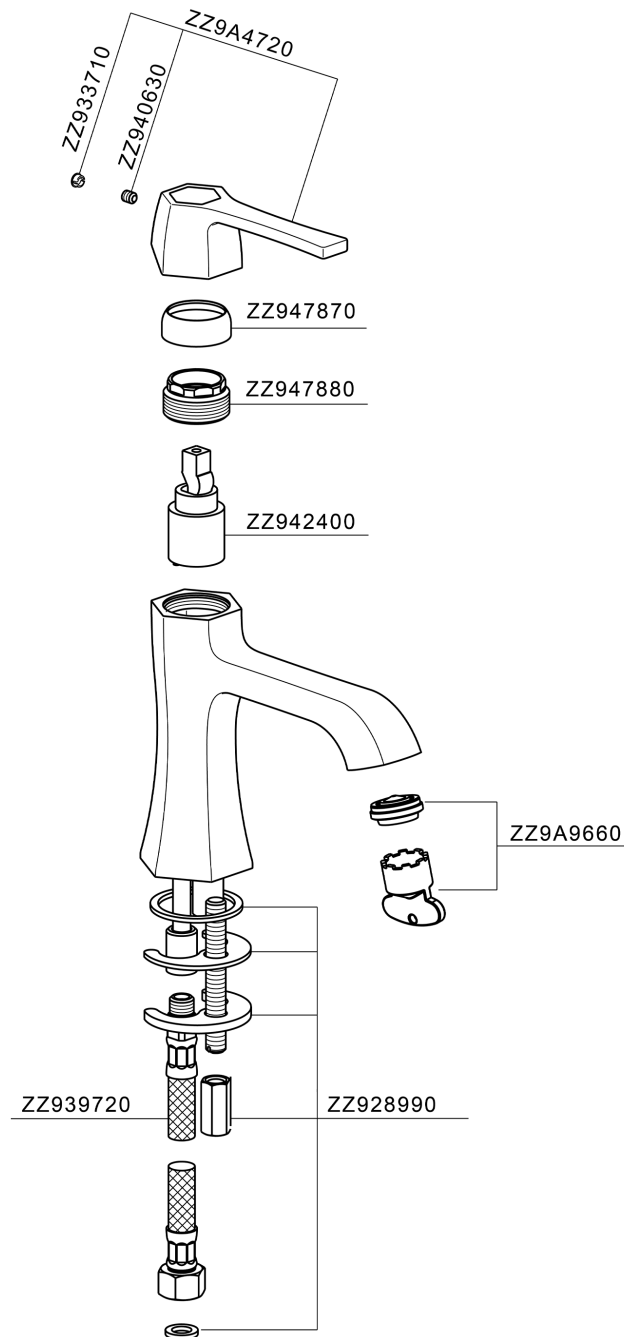

Lavabo monomando **CHERIE_CH000544**

MODELO **CH000544**

Lavabo monomando, sin desagüe automático, latiguillos acero G.3/8"

ACABADOS DISPONIBLES

- 
6T 6T Cromo/Negro Mate
- 
7C 7C Oro/Negro Mate
- 
7D 7D Niquel Brillo/Negro Mate
- 
7E 7E Oro Rosa/Negro Mate

CARACTERÍSTICAS

Recambio Cartucho **ZZ94240000**

Cartucho Monomando 25 mm

Lavabo monomando CHERIE_CH000544

CH000544

<https://es.cisal.it/lavabo-monomando-cherie-ch000544>

2025-01-15