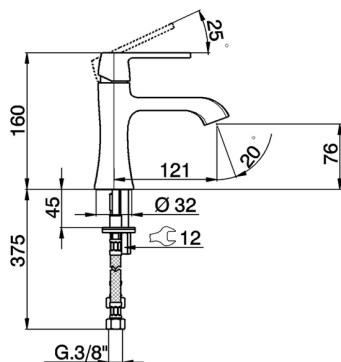

Lavabo monomando **CHERIE_CH000544**

MODELO **CH000544**

Lavabo monomando, sin desagüe automático, latiguillos acero G.3/8"

ACABADOS DISPONIBLES

- 
6T 6T Cromo/Negro Mate
- 
7C 7C Oro/Negro Mate
- 
7D 7D Niquel Brillo/Negro Mate
- 
7E 7E Oro Rosa/Negro Mate

CARACTERÍSTICAS

Recambio Cartucho **ZZ94240000**

Cartucho Monomando 25 mm

Lavabo monomando CHERIE_CH000544

CH000544

<https://es.cisal.it/lavabo-monomando-cherie-ch000544>

2025-01-15