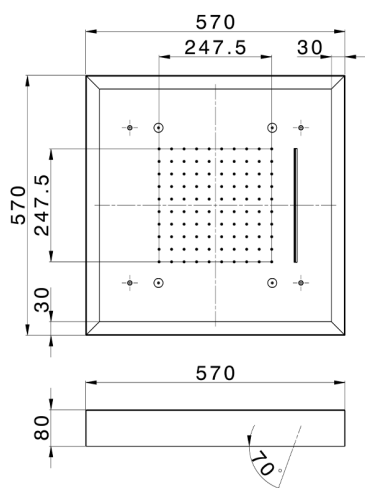

Rociador de techo con cromoterapia 570x570 mm ZEN SHOWER_ZS0C0165

MODELO **ZS0C0165**

Rociador de techo con cromoterapia 570x570 mm, con cubierta exterior blanca, funciones lluvia, nebulizador, funciones cascada, cromoterapia, con teclado empotrado, acero inoxidable AISI 304

ACABADOS DISPONIBLES

-  **40** 40 Negro Mate
-  **4Q** 4Q Blanco Mate
-  **D1** D1 Inox Cepillado
-  **D2** D2 Inox brillo

CARACTERÍSTICAS

2024-12-04