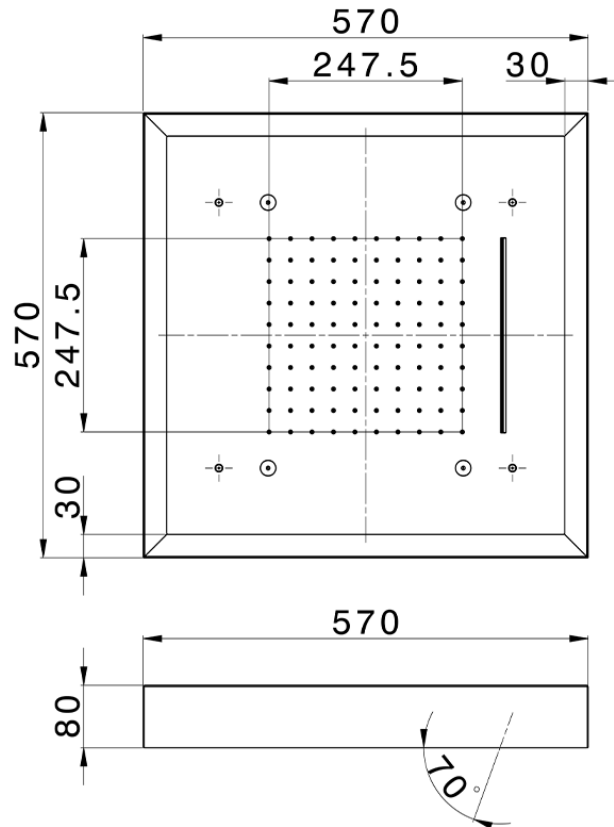

Rociador de techo con cromoterapia 570x570 mm ZEN SHOWER_ZS0C0165

ZS0C0165

<https://es.cisal.it/rociador-de-techo-con-cromoterapia-570x570-mm-zen-shower-zs0c0165>

2025-01-02