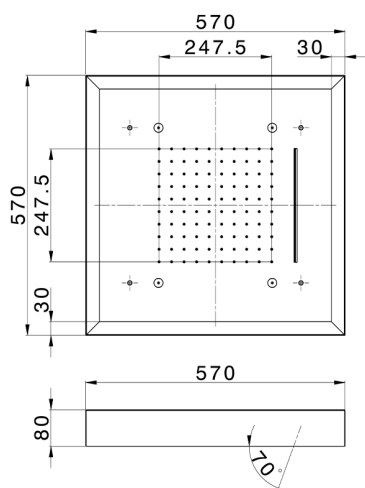

## Rociador de techo con cromoterapia 570x570 mm ZEN SHOWER\_ZS0C0165

MODELO **ZS0C0165**

Rociador de techo con cromoterapia 570x570 mm, con cubierta exterior blanca, funciones lluvia, nebulizador, funciones cascada, cromoterapia, con teclado empotrado, acero inoxidable AISI 304