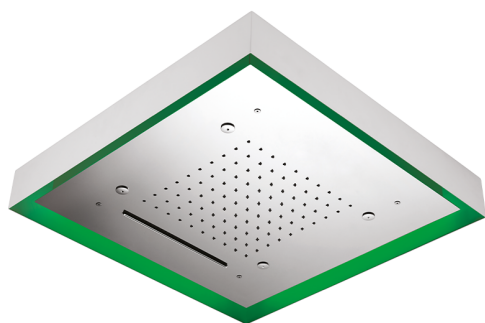

## Rociador de techo con cromoterapia 570x570 mm ZEN SHOWER\_ZS0C0165

MODELO **ZS0C0165**

Rociador de techo con cromoterapia 570x570 mm, con cubierta exterior blanca, funciones lluvia, nebulizador, funciones cascada, cromoterapia, con teclado empotrado, acero inoxidable AISI 304

### ACABADOS DISPONIBLES

-  **40** 40 Negro Mate
-  **4Q** 4Q Blanco Mate
-  **D1** D1 Inox Cepillado
-  **D2** D2 Inox brillo