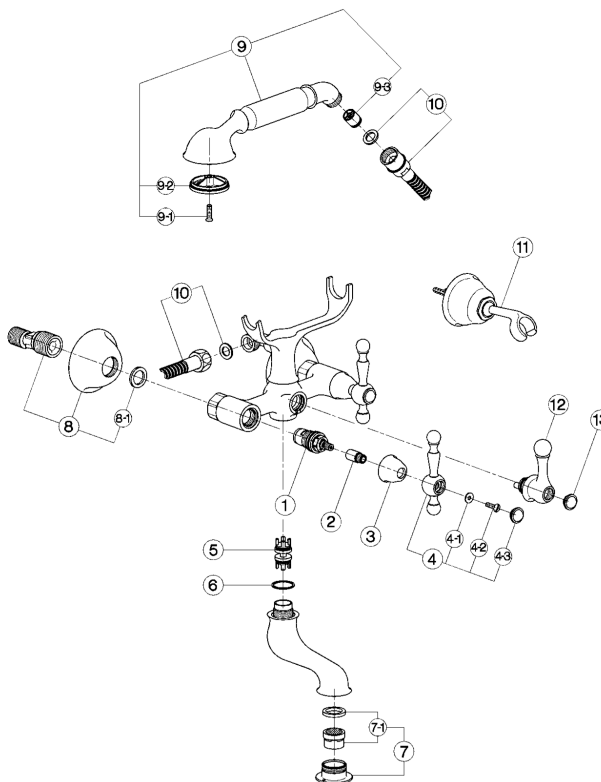

NR.	DESCRIZIONE DESCRIPTION BESCHREIBUNG DESCRIPTION	N. CODICE CODE NO. WERKSNR. NR. CODE	NR.	DESCRIZIONE DESCRIPTION BESCHREIBUNG DESCRIPTION	N. CODICE CODE NO. WERKSNR. NR. CODE	NR.	DESCRIZIONE DESCRIPTION BESCHREIBUNG DESCRIPTION	N. CODICE CODE NO. WERKSNR. NR. CODE
1	Vitone ceramico 1/2" DX 90° Ceramic headvalve 1/2" right 90° Keramikoberteil 1/2" - rechts - 90° Tête céram. 1/2" droite 90°	ZZ 92907 0	6	Guarnizione fibra 26x22,5x1 Gasket rubber 26x22,5x1 Fiberdichtung 26x22,5x1 Joint en fibre 26x22,5x1	ZZ 92692 0	9-3	Valvola anti-ritorno Ø15 per doccia Back-flow valve Ø15 Durchflussverhinderer Ø15 Clapet anti-retour Ø15	ZZ 92956 0
1	Vitone ceramico 1/2" SX 90° Ceramic headvalve 1/2" left 90° Keramikoberteil 1/2" - links - 90° Tête céram. 1/2" gauche 90°	ZZ 92906 0	7	Bordino con aereatore M. 28x1 "AR" Overfill with mousser M.28x1 "AR" Perlator M.28x1 "AR" Garniture avec mousser M.28x1 "AR"	ZZ 92784 0	10	Flessibile 150 cm Ø14 1/2"x1/2" DA conico Flex 150 cm Ø14 1/2"x1/2" conic Brauseschlauch 150 cm Ø14 1/2"x1/2" Flex 150 cm Ø14 1/2"x1/2"	ZA 00901 0
2	Prolunga asta vitone monofonni "AA" Extension for headvalve "AA" Verlängerung 1/Einlochbatterie "AA" Prolonge levier "AA"	ZZ 92671 0	7-1	Cartuccia per aereatore M. 28x1 Mousseur cartridge M.28x1 Kart. 1/Perlator M.28x1 Cartouche x mousser M.28x1	ZZ 92694 0	11	Supporto duplex esterno "AR" Hook handshower "AR" Wandhalter 1 "AR" Support mural "AR"	ZZ 90082 0
3	Cappuccio coprivitone Ø32 H.21 "AC" Escutcheon Ø32 H.21 "AC" headvalve Abdeckkappe Ø32 H.21 "AC" Rosace couvre-tête Ø32 H.21 "AC"	ZZ 92652 0	8	Eccentrico con rosone "AC" Eccentric connection with escutcheon "AC" S - Anschluss m. Rosette "AC" Excentrique + rosace "AC"	ZZ 92826 0	12	Deviatore per gruppo vasca "AR" Diverter for bath mixer "AR" Umsteller - WB - "AR" Croisillon inverseur "AR"	ZZ 90257 0
4	Leva "AA" con vite e placchetta Lever with screw and plate "AA" Hebel "AA" mit Schraube und Abdeckkappe Levier "AA" avec vis et plaque	ZZ 92974 0	8-1	Guarnizione NBR 90 SH. 24x16x2,7 Gasket NBR 90 SH. 24x16x2,7 Dichtung NBR 90 SH. 24x16x2,7 Joint NBR 90 SH. 24x16x2,7	ZZ 92689 0	13	Piacchetta a vite maniglia "AR" Cap for handle "AR" Abdeckkappe "AR" GnlH Plaque cache - vis crois. "AR"	ZZ 92617 0
4-1	Rondella ottone 12x4,3x1 Ring in brass 12x4,3x1 Unterlegscheibe 12x4,3x1 Joint laiton 12x4,3x1	ZZ 92673 0	9	Doccia per gruppo vasca "AR" Handshower "AR" Handbrause-WB "AR" Douchette "AR"	ZZ 90078 0			
4-2	Vite M.4x20 to. tc. zigrinata Screw M.4x20 Schraube M.4x20 Vis M.4x20	ZZ 92650 0	9-1	Vite di fissaggio diffusore per doccia in ottone Fixing screw for spray-kit handshower Befestigungsschraube 1. Einsatz 1.8e in Messing Vis fixation diffuseur pour douchette en laiton	ZZ 92640 0			
4-3	Piacchetta a vite maniglia "AR" Cap for handle "AR" Abdeckkappe "AR" GnlH Plaque cache - vis crois. "AR"	ZZ 92617 0	9-1	Vite di fissaggio diffusore per doccia in ABS Fixing screw for spray-kit ABS handshower Befestigungsschraube 1. Einsatz 1.8e in ABS Vis de fixation diffuseur pour douchette en ABS	ZZ 93401 0			
5	Valvola deviazione per gruppo vasca Diverter valve for bath mixer Umstellungsventil Tête pour inverseur	ZZ 92779 0	9-2	Diffusore doccia "AR" Spray-kit handshower "AR" Einsatz 1.8e in ABS Diffuseur douchette "AR"	ZZ 90544 0			