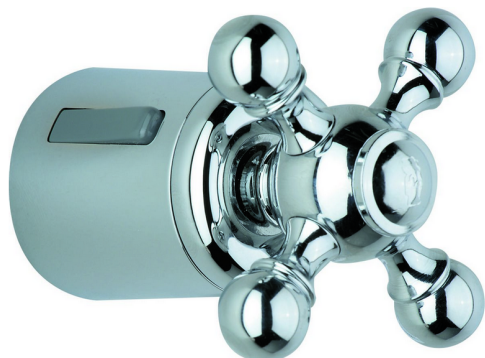

Maneta 'AC' REPUESTOS_ZZ935860

MODELO **ZZ935860**

Maneta 'AC', regulación de caudal

ACABADOS DISPONIBLES

-  **21** 21 Cromo
-  **27** 27 Bronce Viejo
-  **2A** 2A Niquel Satinado Cepillado
-  **74** 74 Cromo/Oro