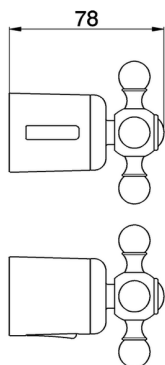

Maneta 'AC' REPUESTOS_ZZ935860

MODELO **ZZ935860**

Maneta 'AC', regulación de caudal

ACABADOS DISPONIBLES

-  **21** 21 Cromo
-  **27** 27 Bronce Viejo
-  **2A** 2A Niquel Satinado Cepillado
-  **74** 74 Cromo/Oro