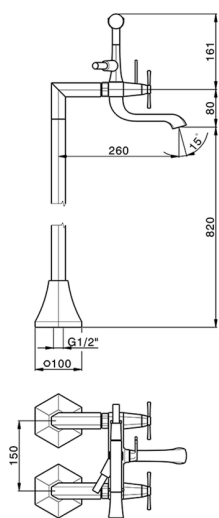

CARACTERÍSTICAS