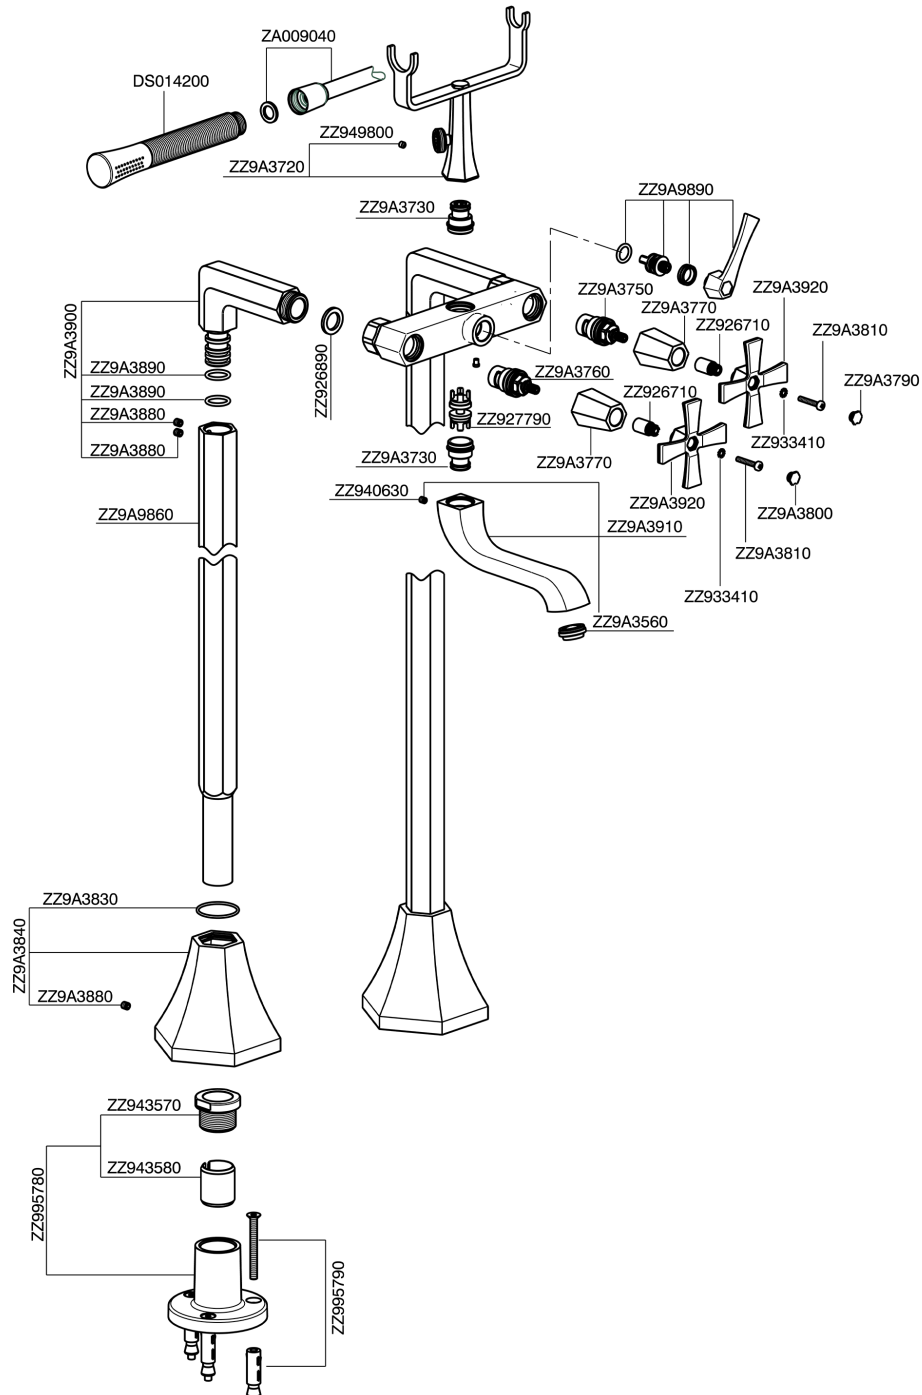

Bañera sobre columnas de suelo CHERIE_CX004200

CX004200

<https://es.cisal.it/banera-sobre-columnas-de-suelo-cherie-cx004200>

2025-01-15