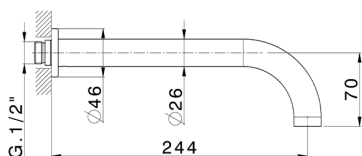

Parte externa lavabo de pared BARCELONA_BA013516

MODELO **BA013516**

Parte externa lavabo de pared, sin parte empotrada, para art. ZA033510

ACABADOS DISPONIBLES

-  **21** 21 Cromo
-  **2A** 2A Niquel Satinado Cepillado
-  **40** 40 Negro Mate

CARACTERÍSTICAS

Instalación **Empotrado**
Empotrado 1 **ZA033510**

Parte empotrada lavabo de pared EMPOTRADO_ZA033510

MODELO **ZA033510**

Parte empotrada lavabo de pared, con dos monturas de apertura hacia la derecha