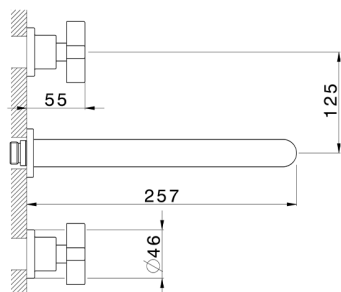

Parte externa lavabo de pared BARCELONA_BA013516

MODELO **BA013516**

Parte externa lavabo de pared, sin parte empotrada, para art. ZA033510

ACABADOS DISPONIBLES

-  **21** 21 Cromo
-  **2A** 2A Niquel Satinado Cepillado
-  **40** 40 Negro Mate

CARACTERÍSTICAS

Instalación **Empotrado**
Empotrado 1 **ZA033510**

Parte empotrada lavabo de pared EMPOTRADO_ZA033510

MODELO **ZA033510**

Parte empotrada lavabo de pared, con dos monturas de apertura hacia la derecha