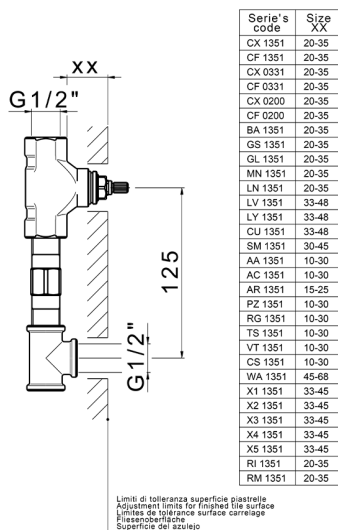

Parte externa lavabo de pared BARCELONA_BA013516

MODELO **BA013516**

Parte externa lavabo de pared, sin parte empotrada, para art. ZA033510

ACABADOS DISPONIBLES

-  **21** 21 Cromo
-  **2A** 2A Niquel Satinado Cepillado
-  **40** 40 Negro Mate

CARACTERÍSTICAS

Instalación **Empotrado**
Empotrado 1 **ZA033510**

Parte empotrada lavabo de pared EMPOTRADO_ZA033510

MODELO **ZA033510**

Parte empotrada lavabo de pared, con dos monturas de apertura hacia la derecha

ACABADOS DISPONIBLES

 **04** 04 Sin acabado

CARACTERÍSTICAS

Empotrado **1**

2024-11-24