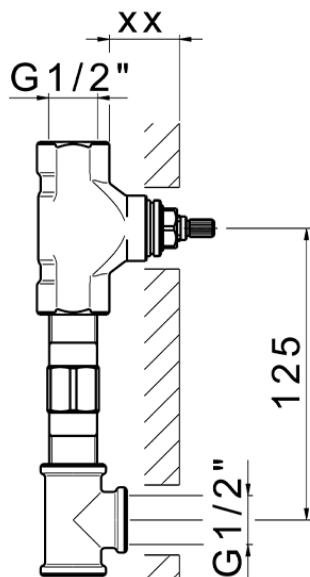

Serie's code	Size XX
CX 1351	20-35
CF 1351	20-35
CX 0331	20-35
CF 0331	20-35
CX 0200	20-35
CF 0200	20-35
BA 1351	20-35
GS 1351	20-35
GL 1351	20-35
MN 1351	20-35
LN 1351	20-35
LV 1351	33-48
LY 1351	33-48
CU 1351	33-48
SM 1351	30-45
AA 1351	10-30
AC 1351	10-30
AR 1351	15-25
PZ 1351	10-30
RG 1351	10-30
TS 1351	10-30
VT 1351	10-30
CS 1351	10-30
WA 1351	45-68
X1 1351	33-45
X2 1351	33-45
X3 1351	33-45
X4 1351	33-45
X5 1351	33-45
RI 1351	20-35
RM 1351	20-35

ZA033510

<https://es.cisal.it/parte-empotrada-lavabo-de-pared-empotrado-za033510>

2024-11-21