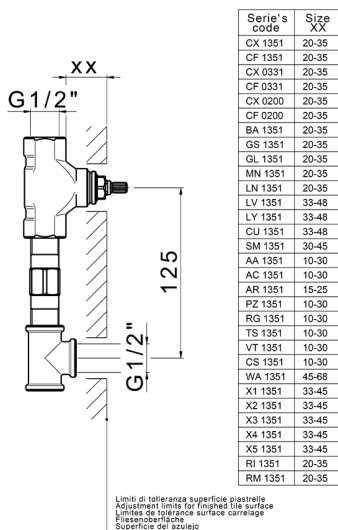

## Parte externa lavabo de pared BARCELONA\_BA013516

MODELO **BA013516**

Parte externa lavabo de pared, sin parte empotrada, para art. ZA033510

ACABADOS DISPONIBLES

-  **21** 21 Cromo
-  **2A** 2A Niquel Satinado Cepillado
-  **40** 40 Negro Mate

## Parte empotrada lavabo de pared EMPOTRADO\_ZA033510

MODELO **ZA033510**

Parte empotrada lavabo de pared, con dos monturas de apertura hacia la derecha

ACABADOS DISPONIBLES

CARACTERÍSTICAS

Empotrado **1**