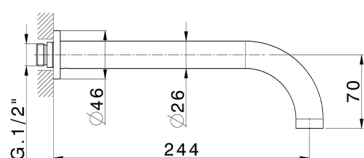

## Parte externa lavabo de pared BARCELONA\_BA013516

MODELO **BA013516**

Parte externa lavabo de pared, sin parte empotrada, para art. ZA033510

ACABADOS DISPONIBLES

-  **21** 21 Cromo
-  **2A** 2A Niquel Satinado Cepillado
-  **40** 40 Negro Mate

## Parte empotrada lavabo de pared EMPOTRADO\_ZA033510

MODELO **ZA033510**

Parte empotrada lavabo de pared, con dos monturas de apertura hacia la derecha

ACABADOS DISPONIBLES

CARACTERÍSTICAS

Empotrado **1**