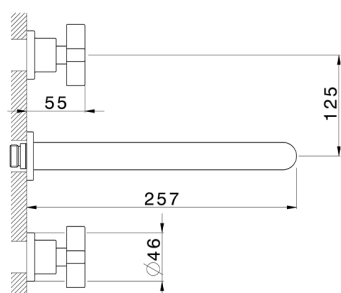

## Parte externa lavabo de pared BARCELONA\_BA013516

MODELO **BA013516**

Parte externa lavabo de pared, sin parte empotrada, para art. ZA033510

ACABADOS DISPONIBLES

-  **21** 21 Cromo
-  **2A** 2A Niquel Satinado Cepillado
-  **40** 40 Negro Mate

CARACTERÍSTICAS

Instalación **Empotrado**  
Empotrado 1 **ZA033510**

## Parte empotrada lavabo de pared EMPOTRADO\_ZA033510

MODELO **ZA033510**

Parte empotrada lavabo de pared, con dos monturas de apertura hacia la derecha

ACABADOS DISPONIBLES

CARACTERÍSTICAS

Empotrado **1**