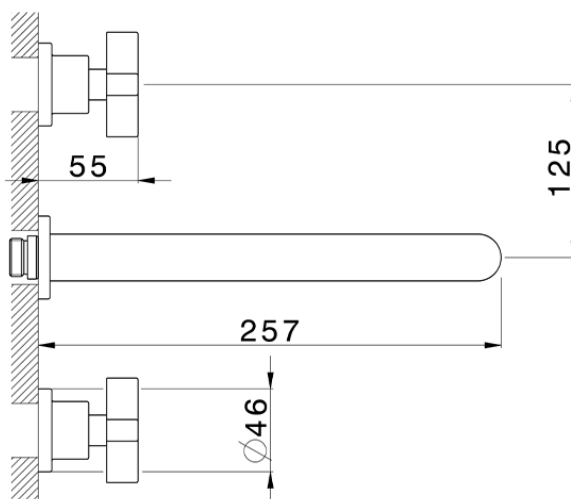

Parte externa lavabo de pared BARCELONA_BA013516

BA013516

<https://es.cisal.it/parte-externa-lavabo-de-pared-barcelona-ba013516>

Serie's code	Size XX
CX 1351	20-35
CF 1351	20-35
CX 0331	20-35
CF 0331	20-35
CX 0200	20-35
CF 0200	20-35
BA 1351	20-35
GS 1351	20-35
GL 1351	20-35
MN 1351	20-35
LN 1351	20-35
LV 1351	33-48
LY 1351	33-48
CU 1351	33-48
SM 1351	30-45
AA 1351	10-30
AC 1351	10-30
AR 1351	15-25
PZ 1351	10-30
RG 1351	10-30
TS 1351	10-30
VT 1351	10-30
CS 1351	10-30
WA 1351	45-68
X1 1351	33-45
X2 1351	33-45
X3 1351	33-45
X4 1351	33-45
X5 1351	33-45
RI 1351	20-35
RM 1351	20-35

Limiti di tolleranza superficie piastrelle
 Adjustment limits for finished tile surface
 Limites de tolérance surface carrelage
 Fliesenoberfläche
 Superficie del azulejo

ZA033510

<https://es.cisal.it/parte-empotrada-lavabo-de-pared-empotrado-za033510>