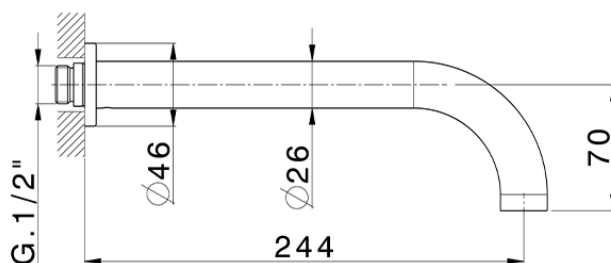

Parte externa lavabo de pared BARCELONA_BA013516

BA013516

<https://es.cisal.it/parte-externa-lavabo-de-pared-barcelona-ba013516>

Serie's code	Size XX
CX 1351	20-35
CF 1351	20-35
CX 0331	20-35
CF 0331	20-35
CX 0200	20-35
CF 0200	20-35
BA 1351	20-35
GS 1351	20-35
GL 1351	20-35
MN 1351	20-35
LN 1351	20-35
LV 1351	33-48
LY 1351	33-48
CU 1351	33-48
SM 1351	30-45
AA 1351	10-30
AC 1351	10-30
AR 1351	15-25
PZ 1351	10-30
RG 1351	10-30
TS 1351	10-30
VT 1351	10-30
CS 1351	10-30
WA 1351	45-68
X1 1351	33-45
X2 1351	33-45
X3 1351	33-45
X4 1351	33-45
X5 1351	33-45
RI 1351	20-35
RM 1351	20-35

Limiti di tolleranza superficie piastrelle
 Adjustment limits for finished tile surface
 Limites de tolérance surface carrelage
 Fliesenoberfläche
 Superficie del azulejo

ZA033510

<https://es.cisal.it/parte-empotrada-lavabo-de-pared-empotrado-za033510>