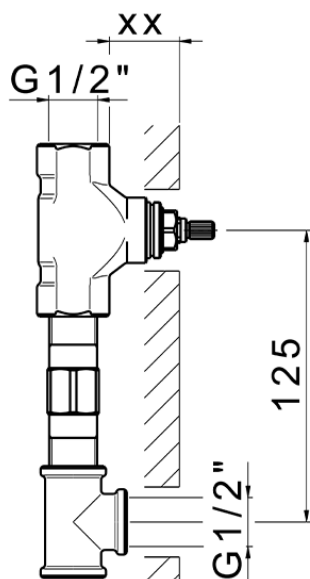

Serie's code	Size XX
CX 1351	20-35
CF 1351	20-35
CX 0331	20-35
CF 0331	20-35
CX 0200	20-35
CF 0200	20-35
BA 1351	20-35
GS 1351	20-35
GL 1351	20-35
MN 1351	20-35
LN 1351	20-35
LV 1351	33-48
LY 1351	33-48
CU 1351	33-48
SM 1351	30-45
AA 1351	10-30
AC 1351	10-30
AR 1351	15-25
PZ 1351	10-30
RG 1351	10-30
TS 1351	10-30
VT 1351	10-30
CS 1351	10-30
WA 1351	45-68
X1 1351	33-45
X2 1351	33-45
X3 1351	33-45
X4 1351	33-45
X5 1351	33-45
RI 1351	20-35
RM 1351	20-35

ZA033510

<https://es.cisal.it/parte-empotrada-lavabo-de-pared-empotrado-za033510>

2024-11-21