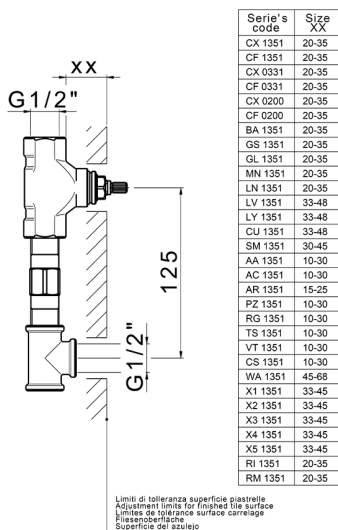

2024-11-21