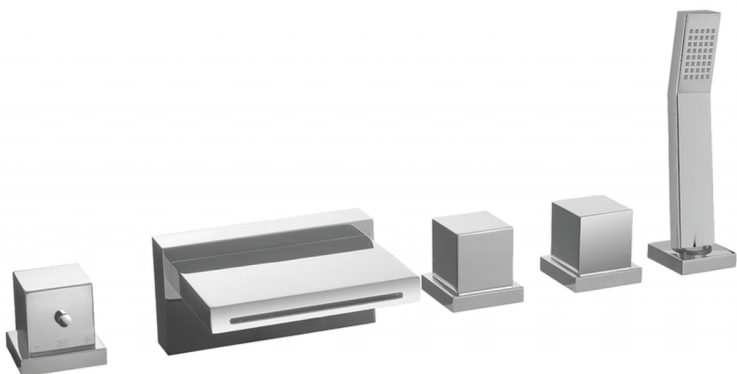

Borde bañera termostático 5 agujeros ROADSTER ACCENT_RAT77010

MODELO **RAT77010**

Borde bañera termostático 5 agujeros,desviador 2 salidas,duchita una función Quad,flexible extraible 150 cm

ACABADOS DISPONIBLES

-  **21** 21 Cromo
-  **2B** 2B Niquel Brillo
-  **2F** 2F Niquel Cepillado
-  **2Q** 2Q Black Titanium
-  **40** 40 Negro Mate
-  **4Q** 4Q Blanco Mate

CARACTERÍSTICAS

Recambio Cartucho **24.04A.PP**

Cartucho Termostático Plus P 8X20

Termostático

El termostático Cisal es tu gestor personal del agua, ayudándote a manejar, controlar y ahorrar agua y energía.

2026-06-19