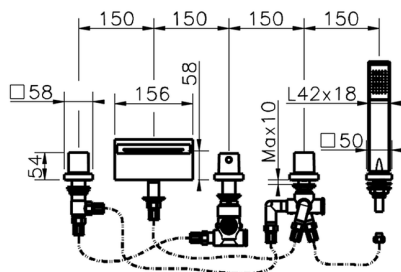

Borde bañera termostático 5 agujeros ROADSTER ACCENT_RAT77010

MODELO **RAT77010**

Borde bañera termostático 5 agujeros,desviador 2 salidas,duchita una función Quad,flexible extraible 150 cm

ACABADOS DISPONIBLES

-  **21** 21 Cromo
-  **2B** 2B Niquel Brillo
-  **2F** 2F Niquel Cepillado
-  **2Q** 2Q Black Titanium
-  **40** 40 Negro Mate
-  **4Q** 4Q Blanco Mate

CARACTERÍSTICAS

Recambio Cartucho **24.04A.PP**

Cartucho Termostático Plus P 8X20