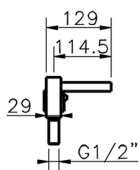

Borde bañera termostático 5 agujeros ROADSTER ACCENT_RAT77010

MODELO **RAT77010**

Borde bañera termostático 5 agujeros,desviador 2 salidas,duchita una función Quad,flexible extraible 150 cm

ACABADOS DISPONIBLES

-  **21** 21 Cromo
-  **2B** 2B Niquel Brillo
-  **2F** 2F Niquel Cepillado
-  **2Q** 2Q Black Titanium
-  **40** 40 Negro Mate
-  **4Q** 4Q Blanco Mate

CARACTERÍSTICAS

Recambio Cartucho **24.04A.PP**

Cartucho Termostático Plus P 8X20