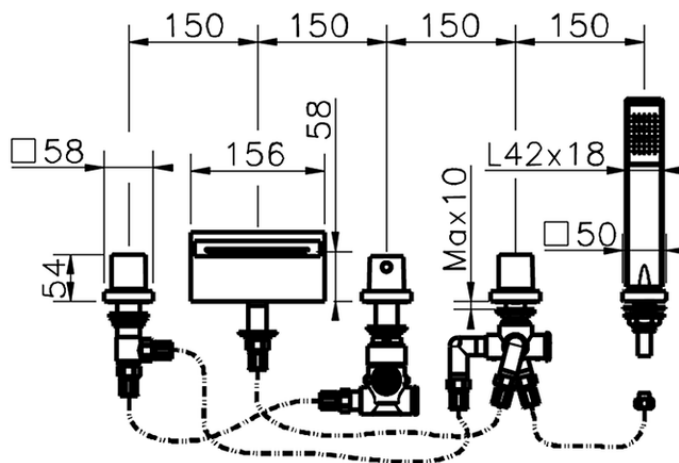

**Borde bañera termostático 5 agujeros ROADSTER ACCENT\_RAT77010**

RAT77010

<https://es.cisal.it/borde-banera-termostatico-5-agujeros-roadster-accent-rat77010>

2026-05-03