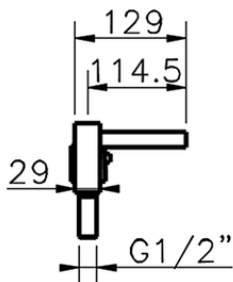

**Borde bañera termostático 5 agujeros ROADSTER ACCENT\_RAT77010**

RAT77010

<https://es.cisal.it/borde-banera-termostatico-5-agujeros-roadster-accent-rat77010>

2026-05-03