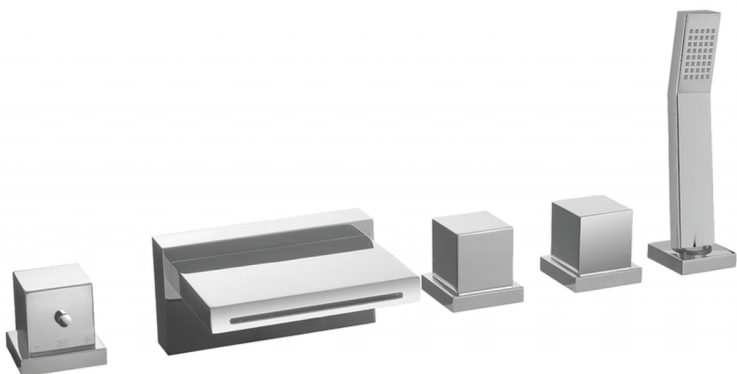

Borde bañera termostático 5 agujeros ROADSTER ACCENT_RAT77010

MODELO **RAT77010**

Borde bañera termostático 5 agujeros,desviador 2 salidas,duchita una función Quad,flexible extraíble 150 cm

ACABADOS DISPONIBLES

-  **21** 21 Cromo
-  **2B** 2B Niquel Brillo
-  **2F** 2F Niquel Cepillado
-  **2Q** 2Q Black Titanium
-  **40** 40 Negro Mate
-  **4Q** 4Q Blanco Mate

CARACTERÍSTICAS

Recambio Cartucho **24.04A.PP**

Cartucho Termostático Plus P 8X20

Termostático

El termostático Cisal es tu gestor personal del agua, ayudándote a manejar, controlar y ahorrar agua y energía.

2026-06-19