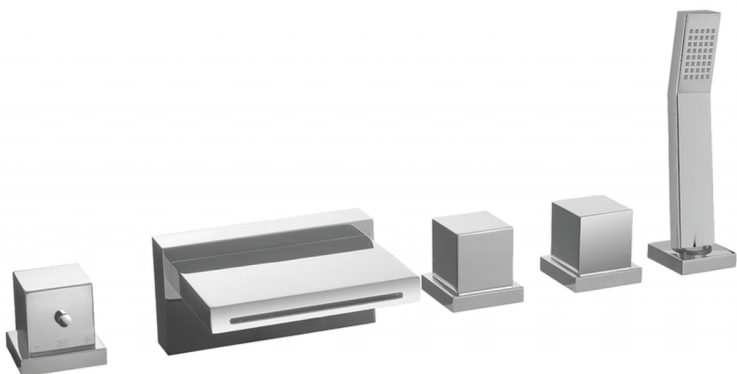

Borde bañera termostático 5 agujeros ROADSTER ACCENT_RAT77010

MODELO **RAT77010**

Borde bañera termostático 5 agujeros,desviador 2 salidas,duchita una función Quad,flexible extraíble 150 cm

ACABADOS DISPONIBLES

-  **21** 21 Cromo
-  **2B** 2B Niquel Brillo
-  **2F** 2F Niquel Cepillado
-  **2Q** 2Q Black Titanium
-  **40** 40 Negro Mate
-  **4Q** 4Q Blanco Mate

CARACTERÍSTICAS

Recambio Cartucho **24.04A.PP**

Cartucho Termostático Plus P 8X20

Termostático

El termostático Cisal es tu gestor personal del agua, ayudándote a manejar, controlar y ahorrar agua y energía.

2026-05-03