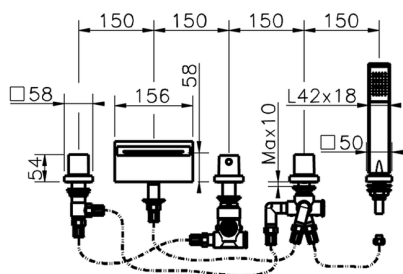

## Borde bañera termostático 5 agujeros ROADSTER ACCENT\_RAT77010

MODELO **RAT77010**

Borde bañera termostático 5 agujeros,desviador 2 salidas,duchita una función Quad,flexible extraíble 150 cm

ACABADOS DISPONIBLES

-  **21** 21 Cromo
-  **2B** 2B Niquel Brillo
-  **2F** 2F Niquel Cepillado
-  **2Q** 2Q Black Titanium
-  **40** 40 Negro Mate
-  **4Q** 4Q Blanco Mate

CARACTERÍSTICAS

Recambio Cartucho **24.04A.PP**

**Cartucho Termostático Plus P 8X20**