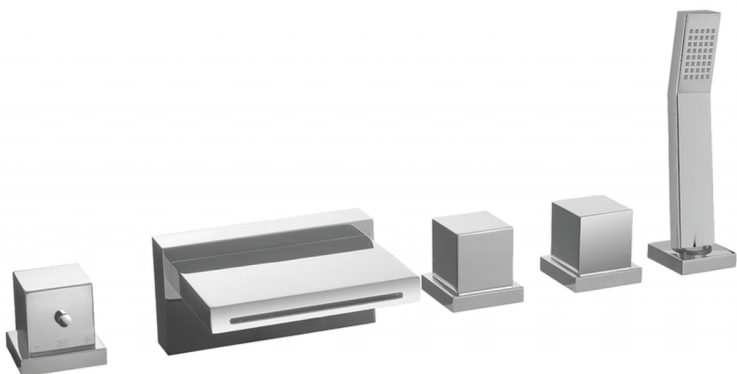

## Borde bañera termostático 5 agujeros ROADSTER ACCENT\_RAT77010

MODELO **RAT77010**

Borde bañera termostático 5 agujeros,desviador 2 salidas,duchita una función Quad,flexible extraíble 150 cm

ACABADOS DISPONIBLES

-  **21** 21 Cromo
-  **2B** 2B Niquel Brillo
-  **2F** 2F Niquel Cepillado
-  **2Q** 2Q Black Titanium
-  **40** 40 Negro Mate
-  **4Q** 4Q Blanco Mate

CARACTERÍSTICAS

Recambio Cartucho **24.04A.PP**

**Cartucho Termostático Plus P 8X20**

### Termostático

El termostático Cisal es tu gestor personal del agua, ayudándote a manejar, controlar y ahorrar agua y energía.

2026-05-03