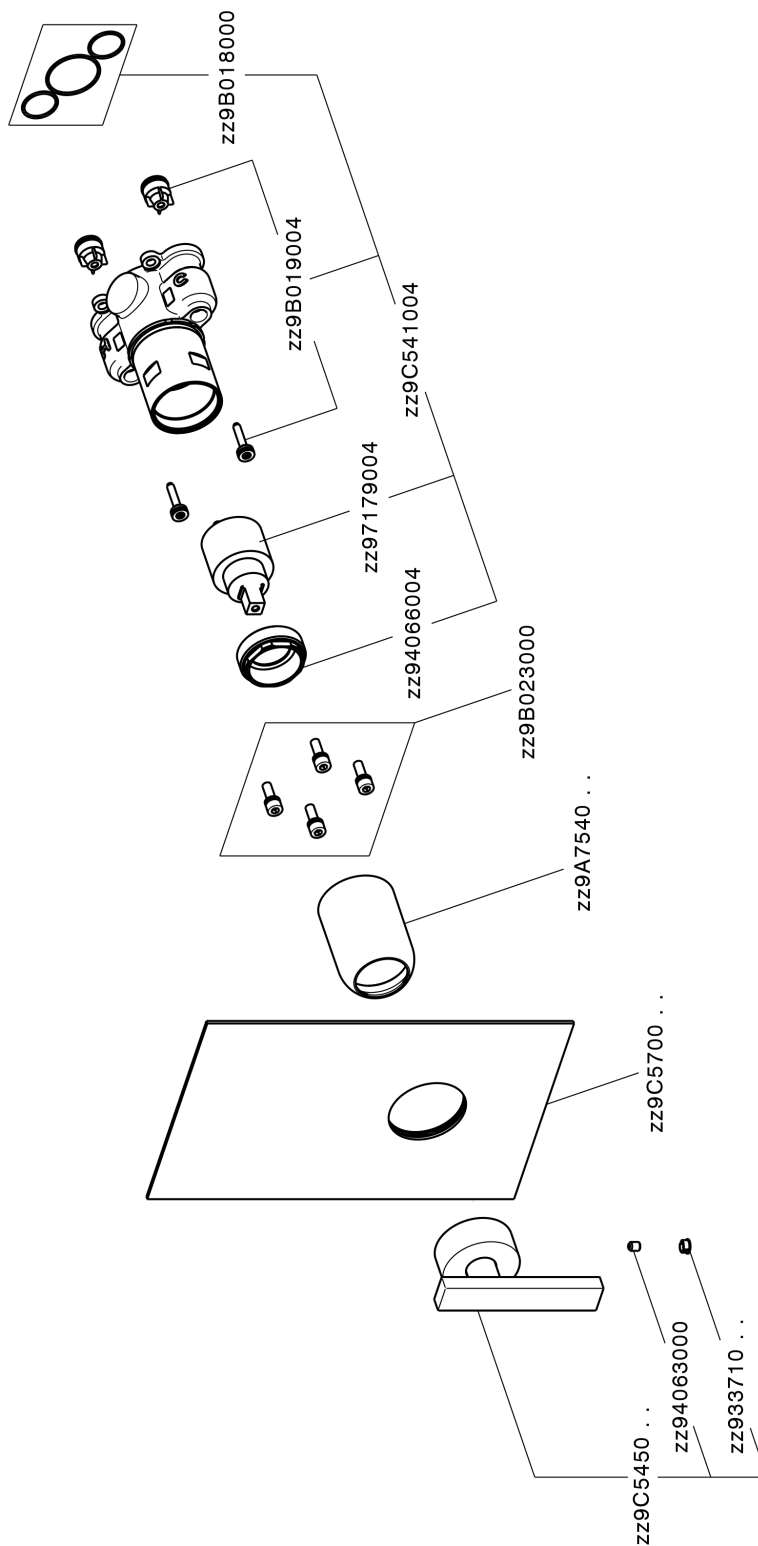

Conjunto Monomando para One-Box ONE BOX_WE0BM010

MODELO **WE0BM010**

Conjunto Monomando para One-Box, 1 salida, profundidad mínima de instalación 67 mm, sin parte empotrada, para art. ZA00B030-ZA00B031

ACABADOS DISPONIBLES

-  **21** 21 Cromo
-  **2F** 2F Niquel Cepillado
-  **2Q** 2Q Black Titanium

CARACTERÍSTICAS

Recambio Cartucho **ZZ97179000**

Cartucho Monomando 35 mm

Instalación **Empotrado**

Empotrado 2 **ZA00B031**

ZA00B030

Conjunto Monomando para One-Box ONE BOX_WE0BM010

WE0BM010

<https://es.cisal.it/conjunto-monomando-para-one-box-one-box-we0bm010>

One-Box Universal para empotrado ONE BOX_ZA00B031

MODELO **ZA00B031**

One-Box Universal para empotrado, para termostático o monomando 1,2 o 3 salidas, sin parte externa, con silenciadores, con junta para sellado

ACABADOS DISPONIBLES

CARACTERÍSTICAS

Empotrado **1**

Termostático

El termostático Cisal es tu gestor personal del agua, ayudándote a manejar, controlar y ahorrar agua y energía.

One-Box Universal para empotrado ONE BOX_ZA00B030