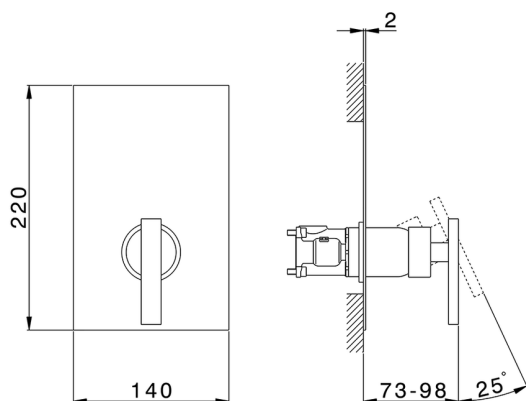

Conjunto Monomando para One-Box ONE BOX_WE0BM010

MODELO **WE0BM010**

Conjunto Monomando para One-Box, 1 salida, profundidad mínima de instalación 67 mm, sin parte empotrada, para art. ZA00B030-ZA00B031

ACABADOS DISPONIBLES

-  **21** 21 Cromo
-  **2F** 2F Niquel Cepillado
-  **2Q** 2Q Black Titanium

CARACTERÍSTICAS

Recambio Cartucho **ZZ97179000**

Cartucho Monomando 35 mm

Instalación **Empotrado**

Empotrado 2 **ZA00B031**

ZA00B030

Conjunto Monomando para One-Box ONE BOX_WE0BM010

WE0BM010

<https://es.cisal.it/conjunto-monomando-para-one-box-one-box-we0bm010>

One-Box Universal para empotrado ONE BOX_ZA00B031

MODELO **ZA00B031**

One-Box Universal para empotrado, para termostático o monomando 1,2 o 3 salidas, sin parte externa, con silenciadores, con junta para sellado