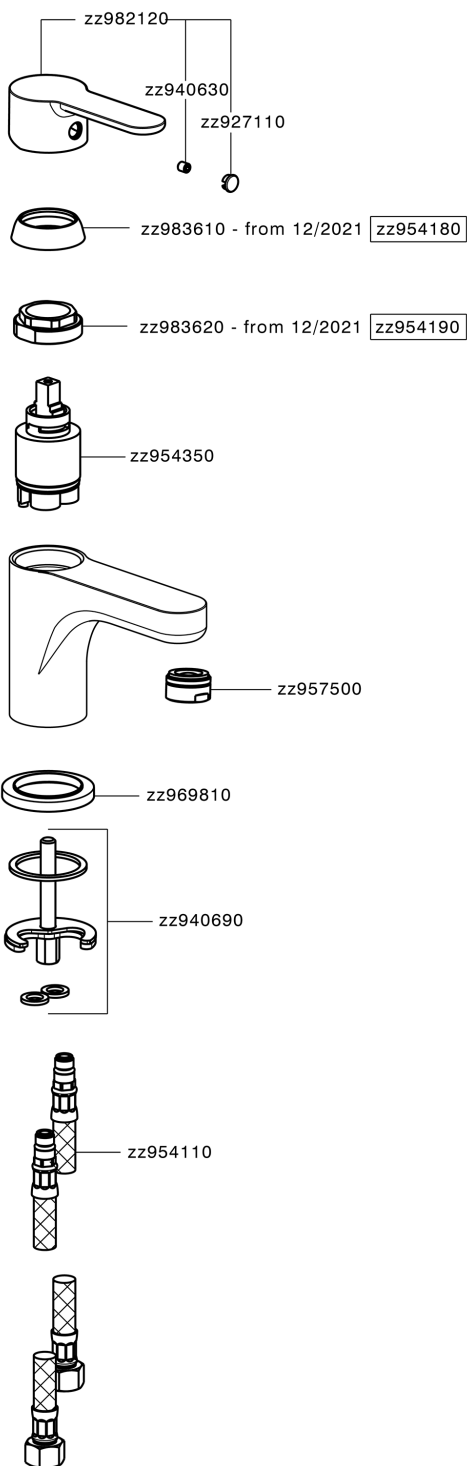

## Lavabo monomando EnergySave TENDER\_C2000545

C2000545

<https://es.cisal.it/lavabo-monomando-energysave-tender-c2000545>

2024-11-23