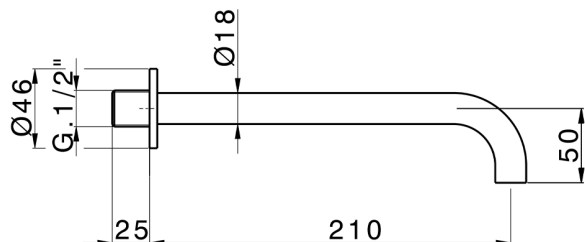

Caño de erogación COMPLEMENTOS_ZA002250

MODELO **ZA002250**

Caño de erogación, L.210 mm, conexión 1/2" M

ACABADOS DISPONIBLES

-  **21** 21 Cromo
-  **2F** 2F Niquel Cepillado
-  **40** 40 Negro Mate
-  **4Q** 4Q Blanco Mate

CARACTERÍSTICAS

Caño de erogación COMPLEMENTOS_ZA002250

ZA002250

<https://es.cisal.it/cano-de-erogacion-complementos-za002250>

2026-04-29