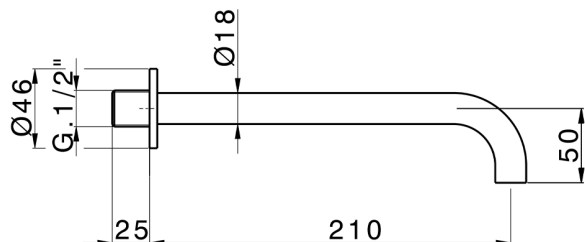

## Caño de erogación COMPLEMENTOS\_ZA002250

MODELO **ZA002250**

Caño de erogación, L.210 mm, conexión 1/2" M