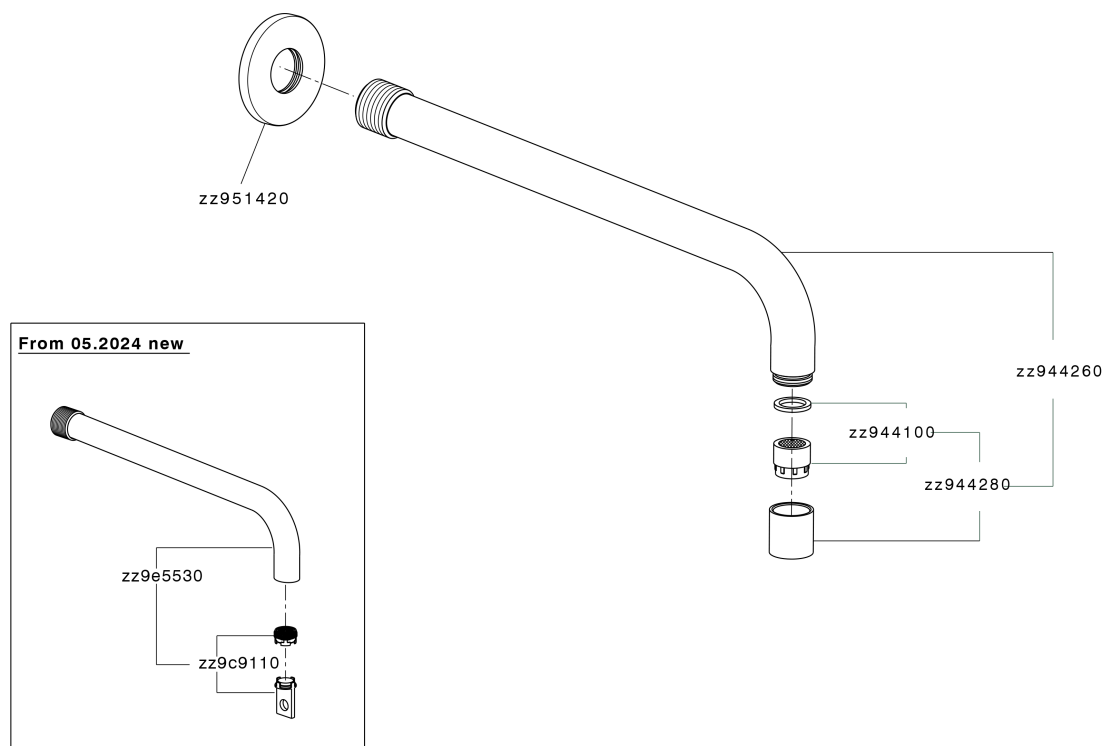

Caño de erogación COMPLEMENTOS_ZA002250

ZA002250

<https://es.cisal.it/cano-de-erogacion-complementos-za002250>

2026-04-29