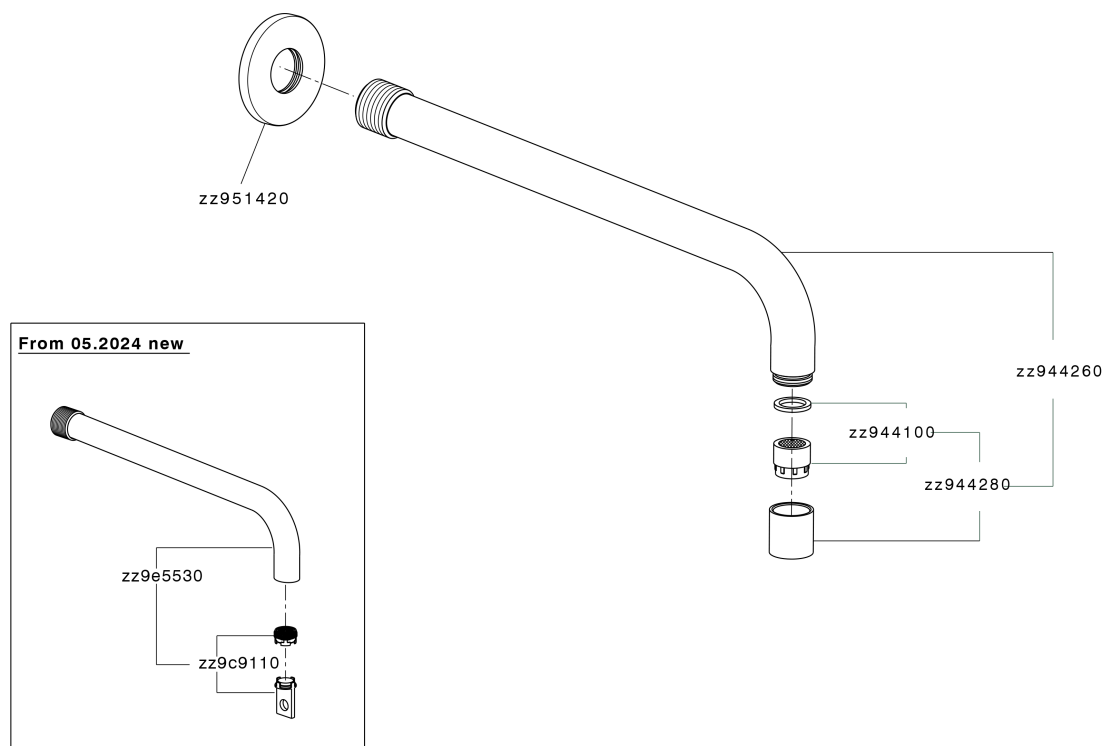

Caño de erogación COMPLEMENTOS_ZA002250

MODELO **ZA002250**

Caño de erogación, L.210 mm, conexión 1/2" M

ACABADOS DISPONIBLES

-  **21** 21 Cromo
-  **2F** 2F Niquel Cepillado
-  **40** 40 Negro Mate
-  **4Q** 4Q Blanco Mate

CARACTERÍSTICAS

Caño de erogación COMPLEMENTOS_ZA002250

ZA002250

<https://es.cisal.it/cano-de-erogacion-complementos-za002250>

2026-04-29