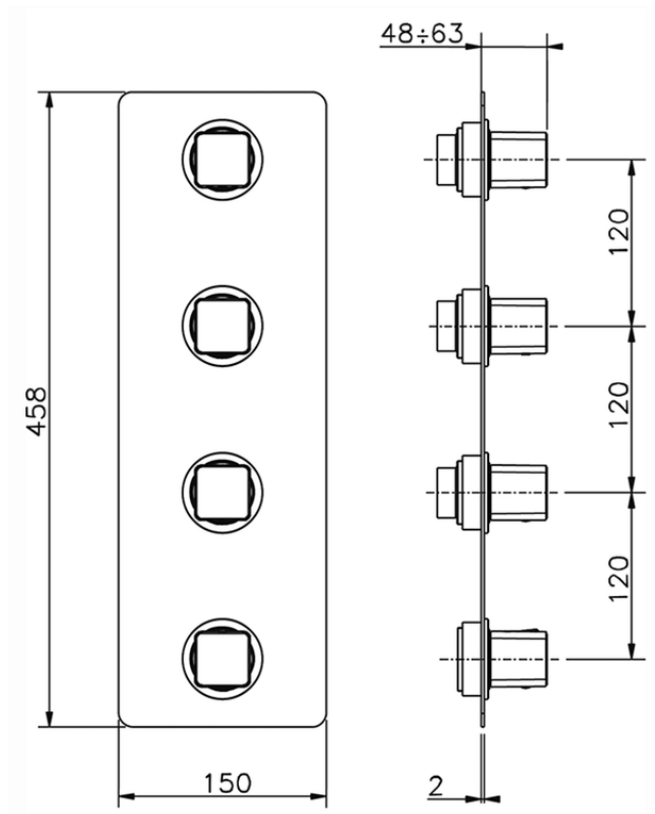

Parte externa termostático ducha 3 funciones WELLNESS_CU01V300

CU01V300

<https://es.cisal.it/parte-externa-termostatico-ducha-3-funciones-wellness-cu01v300>