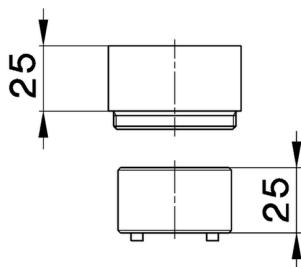

Alargador +25 mm COMPLEMENTOS_ZA008060

MODELO **ZA008060**

Alargador 25 mm, para monomando ducha para empotrar art.300 - 301, serie AT,EO,EU,FU,ZE,AY,MA,MG

ACABADOS DISPONIBLES

 **04** 04 Sin acabado

CARACTERÍSTICAS