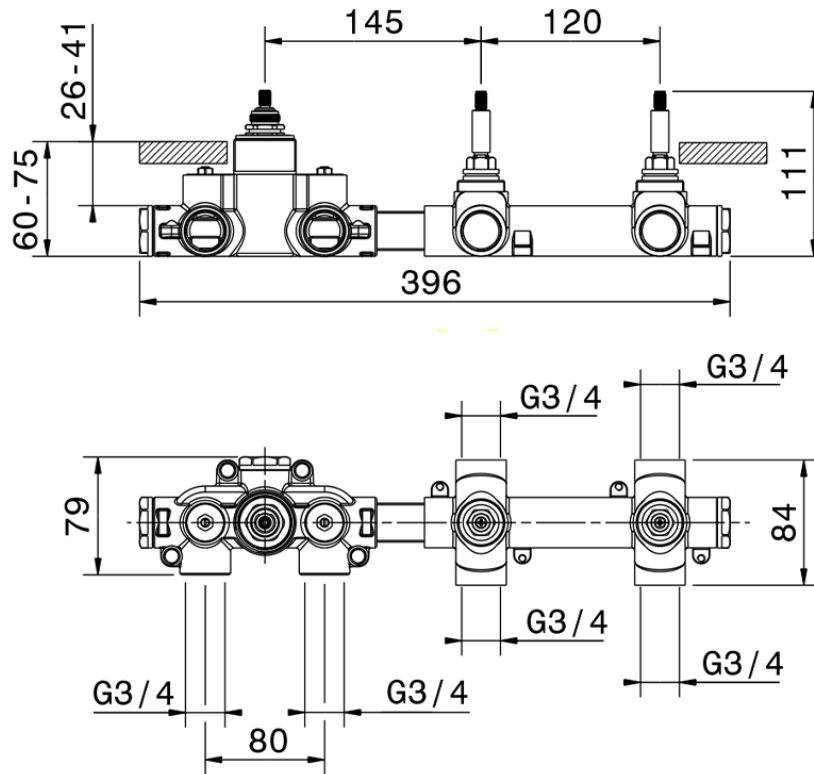

Parte externa termostático ducha 2 funciones WELLNESS_MN00R200

MN00R200

<https://es.cisal.it/parte-externa-termostatico-ducha-2-funciones-wellness-mn00r200>

ZA00V200

<https://es.cisal.it/parte-empotrada-termostatico-ducha-2-funciones-empotrado-za00v200>

ZA00R200

<https://es.cisal.it/parte-empotrada-termostatico-ducha-2-funciones-empotrado-za00r200>

2025-01-15