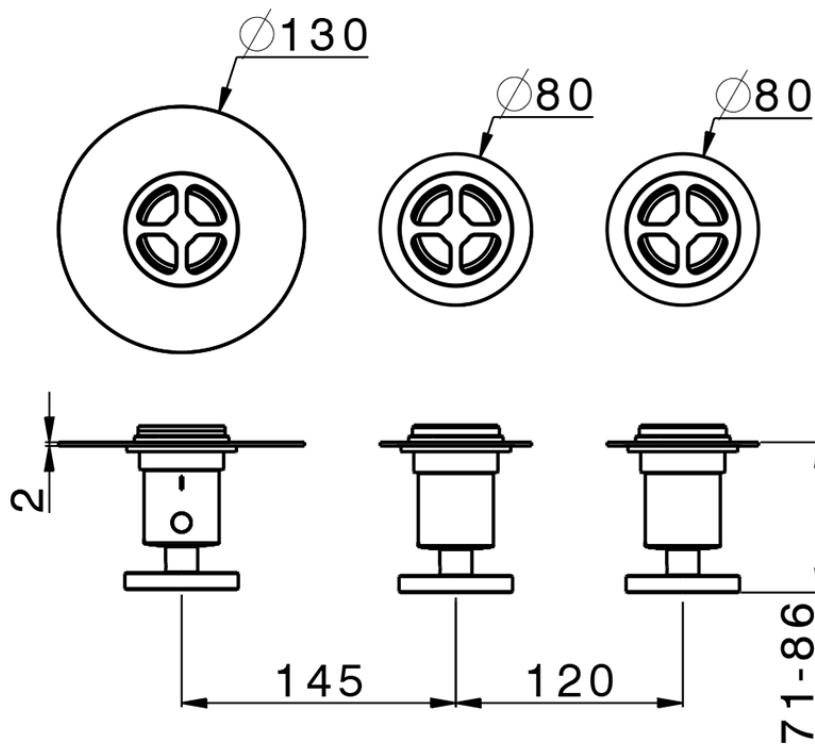

Parte externa termostático ducha 2 funciones WELLNESS_MN00R200

MN00R200

<https://es.cisal.it/parte-externa-termostatico-ducha-2-funciones-wellness-mn00r200>

ZA00V200

<https://es.cisal.it/parte-empotrada-termostatico-ducha-2-funciones-empotrado-za00v200>

ZA00R200

<https://es.cisal.it/parte-empotrada-termostatico-ducha-2-funciones-empotrado-za00r200>

2025-01-15