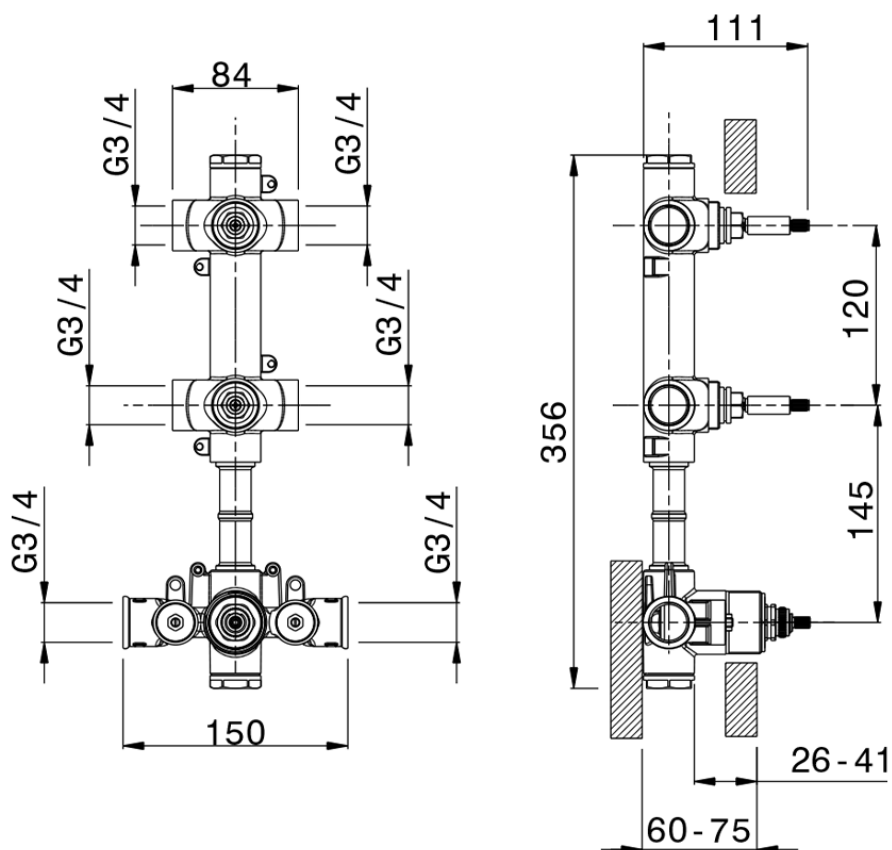

Parte externa termostático ducha 2 funciones WELLNESS_MN00R200

MN00R200

<https://es.cisal.it/parte-externa-termostatico-ducha-2-funciones-wellness-mn00r200>

ZA00V200

<https://es.cisal.it/parte-empotrada-termostatico-ducha-2-funciones-empotrado-za00v200>

ZA00R200

<https://es.cisal.it/parte-empotrada-termostatico-ducha-2-funciones-empotrado-za00r200>

2025-01-15